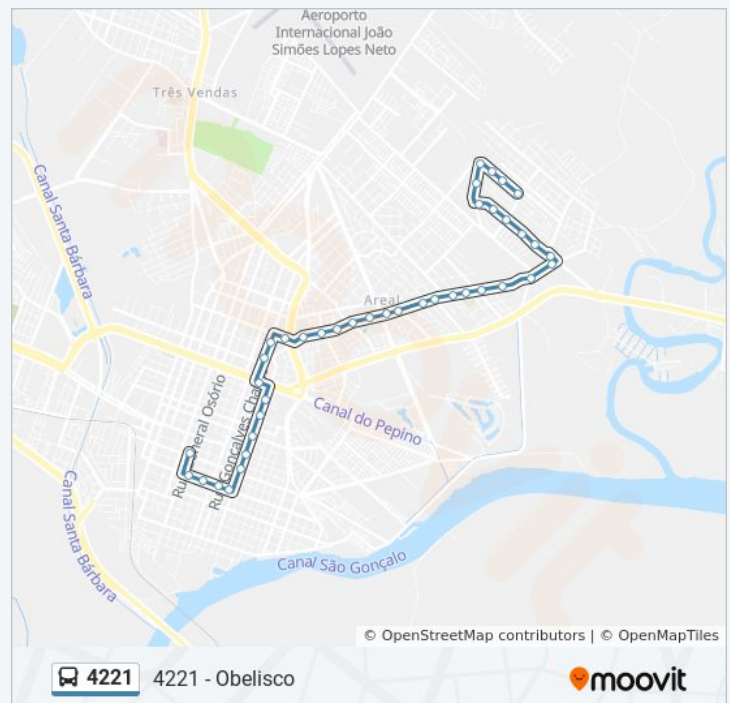

Informações da linha de ônibus 4221

Sentido: 4221 - Obelisco

Paradas: 40

Duração da viagem: 30 min

Resumo da linha:

Av. Domingos De Almeida 1221 - Areal Pelotas -
Rs 96085-470 Brasil

Av. Domingos De Almeida 1033 - Areal Pelotas -
Rs 96085-470 Brasil