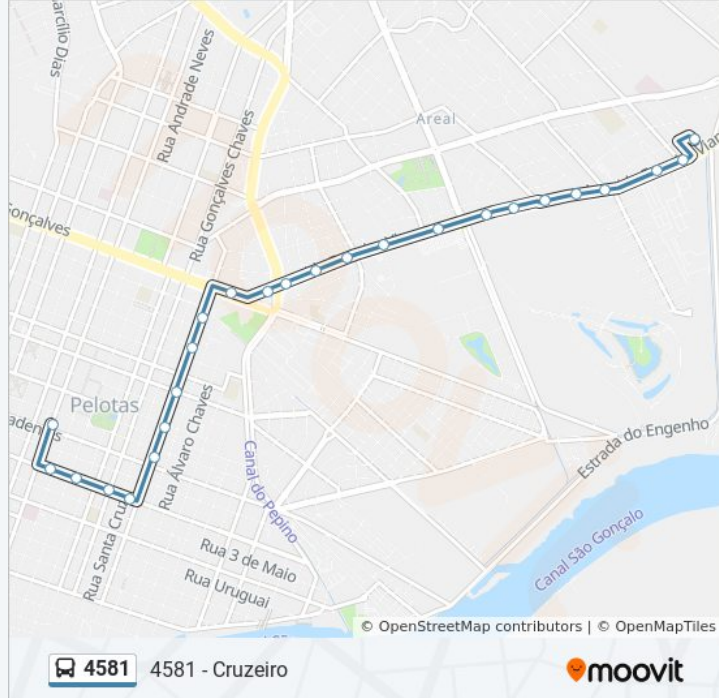

R. Alm. Barroso 1802-1902 - Centro Pelotas - Rs
96010-280 Brasil

R. Alm. Barroso 1690-1698 - Centro Pelotas - Rs
96010-280 Brasil

R. Dom Pedro II 612 - Centro Pelotas - Rs
96010-300 Brasil

R. Dom Pedro II 700 - Centro Pelotas - Rs
96010-300 Brasil

R. Dom Pedro II 814 - Centro Pelotas - Rs
96010-300 Brasil

R. Dom Pedro II 902 - Centro Pelotas - Rs
96010-300 Brasil

R. Gen. Osório 552 - Centro Pelotas - Rs 96020-
000 Brasil

Sentido: 4582 - Cruzeiro Via Albatroz