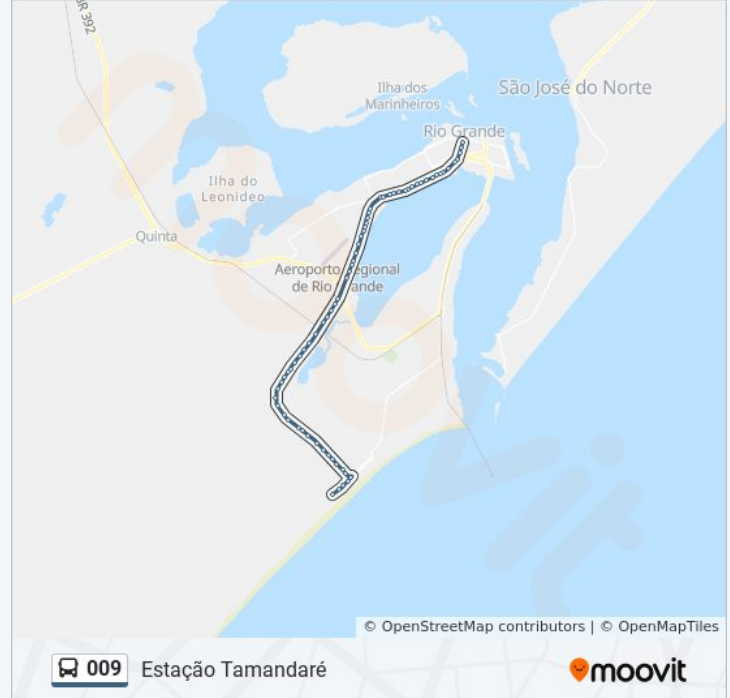

Rs-734, 5381

Rs-734, 5370

Rs-734, 5368

Rs-734, 5360

Rua A, 353

Avenida Engenheira Lúcia Maria Balbela Chiesa,
3611

Rs-734, 3370

Rs-734, 3211

Shopping Partage1

Rua B, 681

Avenida Engenheira Lúcia Maria Balbela Chiesa,
2642

Rs-734, 99

Avenida João César Oliveira, 7

Estação Trevo - Centro

Bar Do Beto 1

Polícia Rodoviária Estadual

Avenida Itália, 1804

Parada 239

Aeroporto

Parada 74

Avenida Itália, 1664

Parada 77

Escola Mate Amargo 2

Parada 79

Parada 80

Atacadão 2

Parada 333

Parada 335

Condomínio Maria Carmen

Avenida Santos Dumont, 513a

Rs-734, 441