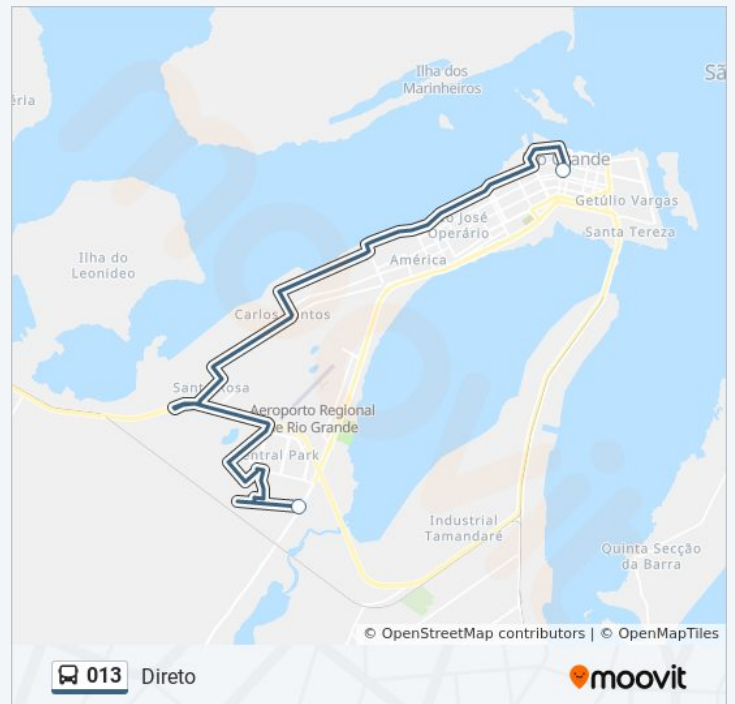

Avenida Atlântica, 342

Sentido: Direto

2 pontos

[VER OS HORÁRIOS DA LINHA](#)

Estação Tamandaré 4

Avenida Osvaldo Martensen, 50

Horários da linha de ônibus 013

Tabela de horários sentido Direto

Sentido: Direto

Paradas: 2

Duração da viagem: 58 min

Resumo da linha:

Sentido: Estação Tamandaré

64 pontos

[VER OS HORÁRIOS DA LINHA](#)

- Avenida João César Oliveira, 1
- Avenida João César Oliveira, 58
- Avenida João César Oliveira, 120
- Avenida Senador Társo Dutra, 2478
- Rua Veleiros, 300
- Avenida Dos Grandes Lagos, 245
- Rua Rio Jacuí, 46
- Avenida Dos Grandes Lagos, 139
- Avenida Dos Grandes Lagos, 101

Informações da linha de ônibus 013

Sentido: Estação Tamandaré

Paradas: 64

Duração da viagem: 49 min
Resumo da linha:

Avenida Dos Grandes Lagos, 53
Avenida Dos Arquipélagos, 70
Avenida Dos Arquipélagos, 110
Avenida Dos Arquipélagos, 156
Avenida Dos Arquipélagos, 134 B
Avenida Dos Arquipélagos, 257
Rua Das Caravelas, 201
Avenida Dos Oceanos, 197
Avenida Dos Oceanos, 147
Rua Ilha Da Madeira, 351
Avenida Dos Oceanos, 33
Rua Das Caravelas, 48
Rua Dos Dique, 46
Rua Dos Corais, 43
Avenida João César Oliveira, 195
Avenida João César Oliveira, 112
Avenida João César Oliveira, 58
Avenida João César Oliveira, 49
Avenida João César Oliveira, 1
Rs-734, 100
Rs-734, 99
Avenida João César Oliveira, 7
Estação Trevo - Centro
Bar Do Beto 1
Polícia Rodoviária Estadual
Avenida Itália, 1804
Parada 239
Aeroporto
Parada 74
Avenida Itália, 1664
Escola Mate Amargo 2
Parada 79
Atacadão 2