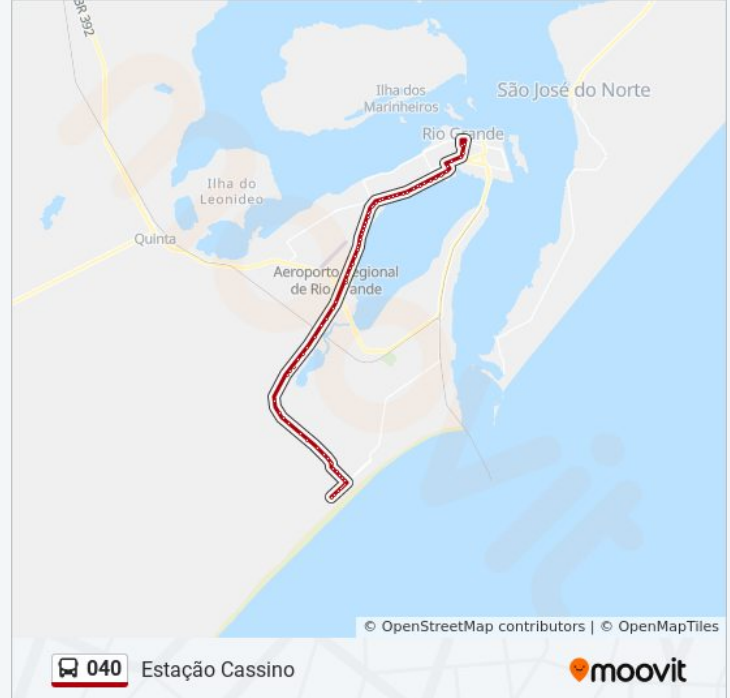

Avenida Santos Dumont, 720b

Avenida Itália, 955

Avenida Itália, 1055

Rs-734, 1011

Parada 334

Agência Dos Correios

Atacadão 1

Parada 248

Parada 247

Escola Mate Amargo 1

Parada 245

Avenida Itália, 1664

Avenida Itália, 1694

Parada 242

Avenida Itália, 1712

Avenida Itália, 1732a

Parada 72

Parada 71

Rs-734, 1828

Avenida Itália, 1934

Estação Trevo

Avenida João César Oliveira, 1

Rs-734, 100

Avenida Engenheira Lúcia Maria Balbela Chiesa,
2842

Shopping Partage

Rs-734, 3211

Rs-734, 3380

Avenida Engenheira Lúcia Maria Balbela Chiesa,
3632

Rua A, 353

Rs-734, 5361

Rs-734, 5368

Rs-734, 5371