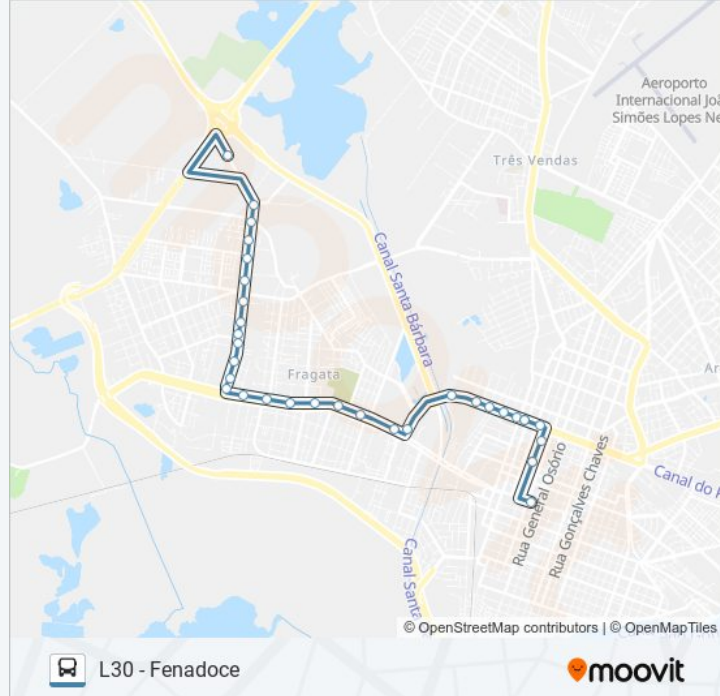

Av. Pinheiro Machado 2172 - Fragata Pelotas - Rs 96040-500 Brasil

Av. Pinheiro Machado 2430-2470 - Fragata Pelotas - Rs 96040-500 Brasil

Avenida Pinheiro Machado Pelotas - Rio Grande Do Sul Brasil

Sentido: L30 - Fenadoce

28 pontos

[VER OS HORÁRIOS DA LINHA](#)

Avenida Pinheiro Machado Pelotas - Rio Grande Do Sul Brasil

Av. Pinheiro Machado 2430-2470 - Fragata Pelotas - Rs 96040-500 Brasil

Av. Pinheiro Machado 2172 - Fragata Pelotas - Rs