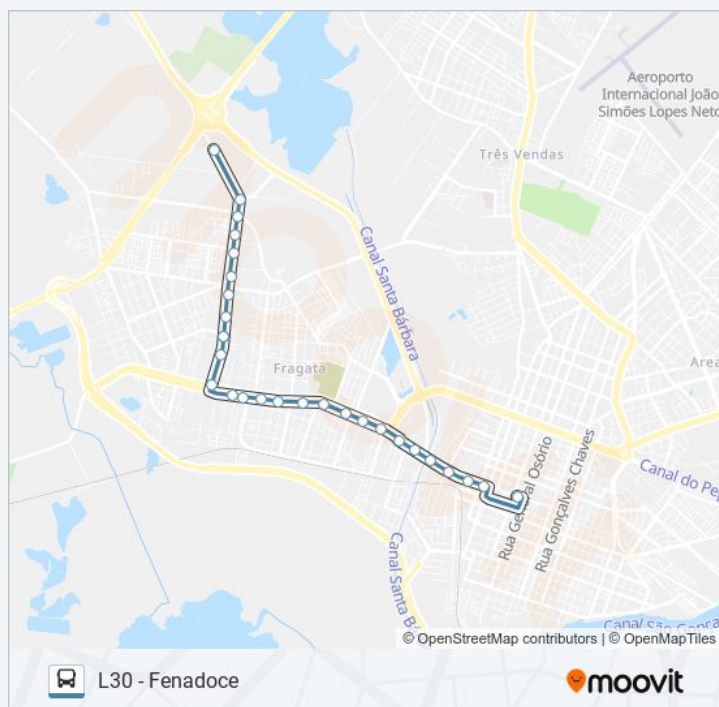

L30 - Fenadoce

Use O App

A linha de ônibus L30 | (L30 - Fenadoce) tem 2 itinerários.

(1) L30 - Fenadoce: 09:00 - 15:55(2) L30 - Fenadoce: 09:30 - 16:30

Use o aplicativo do Moovit para encontrar a estação de ônibus da linha L30 mais perto de você e descubra quando chegará a próxima linha de ônibus L30.

Sentido: L30 - Fenadoce

33 pontos

[VER OS HORÁRIOS DA LINHA](#)

R. Mal. Floriano 112 - Centro Pelotas - Rs 96015-440 Brasil

Rua Barão De Santa Tecla 564

Rua Barão De Santa Tecla 564

R. Barão De Santa Tecla 676 - Centro Pelotas - Rs 96015-710 Brasil

sábado

16:25 - 22:30

Informações da linha de ônibus L30

Sentido: L30 - Fenadoce

Paradas: 28

Duração da viagem: 25 min

Resumo da linha:

Rs Brasil

Praça 20 De Setembro 303 - Centro Pelotas - Rs
Brasil

Praça 20 De Setembro 1-121 - Centro Pelotas - Rs
Brasil

R. Mal. Floriano 112 - Centro Pelotas - Rs 96015-
440 Brasil

Os horários e os mapas do itinerário da linha de ônibus L30 estão disponíveis, no formato PDF offline, no site: moovitapp.com. Use o Moovit App e viaje de transporte público por Pelotas e Rio Grande! Com o Moovit você poderá ver os horários em tempo real dos ônibus, trem e metrô, e receber direções passo a passo durante todo o percurso!