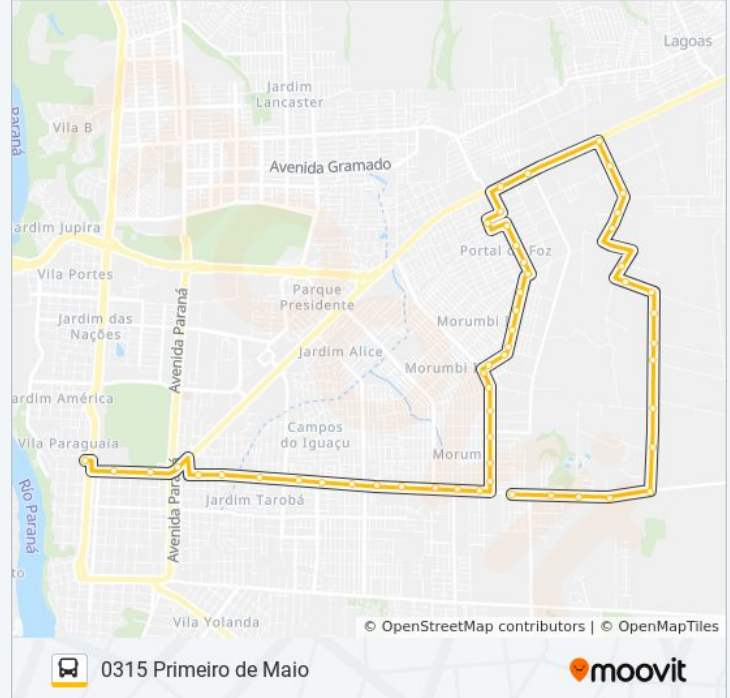

Avenida República Argentina, 4995

Avenida República Argentina 4285 - Viação Gato Branco

Avenida República Argentina, 4199

Avenida República Argentina, 3811

Avenida República Argentina, 3265

Avenida República Argentina, 2736-2804

Estádio Do Abc

Avenida República Argentina, 2134

Avenida Costa E Silva - Cataratas JI Shopping

Avenida República Argentina, 1500

Avenida República Argentina, 1028

Terminal Transporte Urbano (Ala 03)

Sentido: Portal