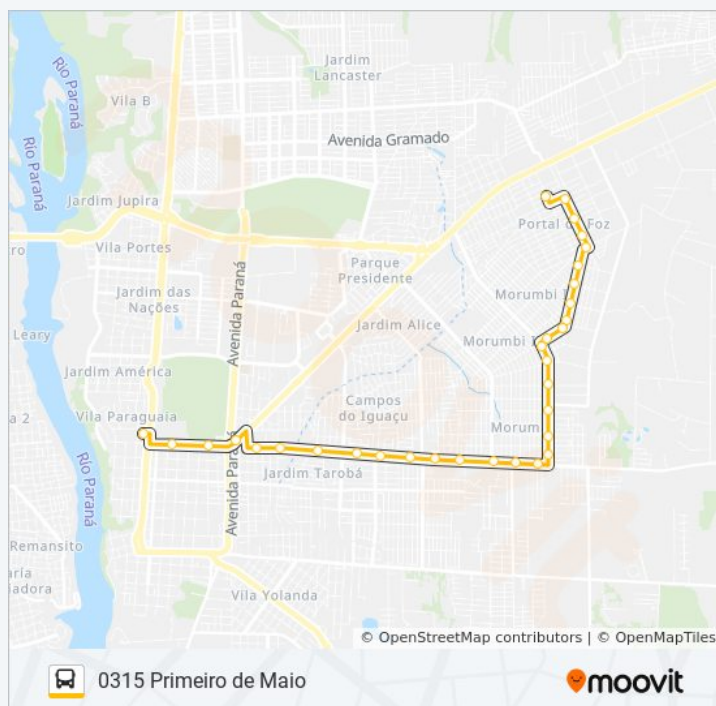

Sentido: Portal → Terminal

32 pontos

Horários da linha de ônibus 0315 PRIMEIRO DE MAIO

- Rua Beija-Flor, 351 - Portal
- Avenida Bonito-Lindo, 410
- Avenida Bonito-Lindo, 704
- Avenida Bonito-Lindo, 966
- Avenida Alemanha, 1925
- Avenida Alemanha, 1719
- Avenida Alemanha 1455- - Colégio Carlos Drummond De Andrade
- Avenida Alemanha, 1187
- Avenida Alemanha, 272
- Rua Palestra Itália, 1404
- Rua Palestra Itália, 1166
- Avenida Mario Filho, 1521
- Avenida Mario Filho, 1307
- Avenida Mario Filho, 1047
- Avenida Mario Filho, 629
- Avenida Mario Filho 312 - Colégio Dom Pedro II
- Avenida Mario Filho, 163
- Avenida República Argentina, 5665
- Avenida República Argentina, 5747
- Avenida República Argentina 5395 - Escola Alternativa - Casa Ofício
- Avenida República Argentina, 4995
- Avenida República Argentina 4285 - Viação Gato Branco
- Avenida República Argentina, 4199
- Avenida República Argentina, 3811
- Avenida República Argentina, 3265
- Avenida República Argentina, 2736-2804
- Estádio Do Abc
- Avenida República Argentina, 2134
- Avenida Costa E Silva - Cataratas JI Shopping
- Avenida República Argentina, 1500

Sentido: Portal → Terminal

Paradas: 32

Duração da viagem: 30 min

Resumo da linha:

Avenida República Argentina, 1028

Terminal Transporte Urbano (Ala 03)

Sentido: Portal → Terminal (Ttu)

31 pontos