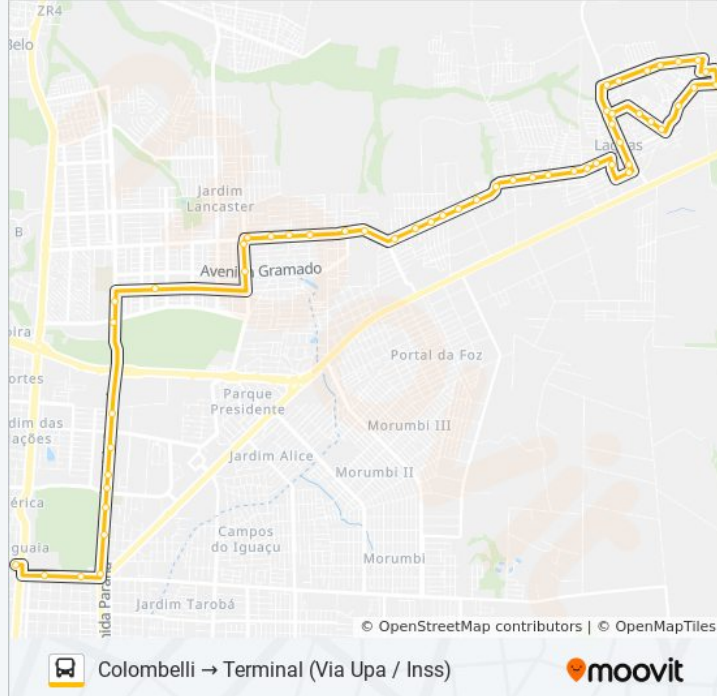

Avenida João Ricieri Maran, 685

Avenida João Ricieri Maran 437 - Praça Três Lagoas

Rua Saturnino Rolon, 370

Avenida Valdomiro Faremberger, 370

Avenida Gramado, 6761

Avenida Gramado, 1273

Avenida Gramado, 6501

Avenida Gramado, 6041

Avenida Gramado, 5825

Avenida Gramado, 261

Avenida Gramado, 5200

Avenida Gramado, 5200

Avenida Gramado, 751

Avenida Gramado, 4475

Avenida Gramado, 866

Avenida Gramado, 46

Avenida Gramado, 3191

Rua Guarujá, 287

Rua Guarujá, 47

Avenida Silvio Américo Sasdelli, 3545

Avenida Silvio Américo Sasdelli, 3287

Avenida Silvio Américo Sasdelli, 2939

Avenida Silvio Américo Sasdelli, 2691

Avenida Garibaldi, 1723

Avenida Garibaldi, 2240

Avenida Parati, 222

Avenida Paraná 6403 - Escola Municipal Josinete Holler Alves Dos Santos

Avenida Paraná, 7786

Avenida Paraná 2011

Avenida Paraná 3199 - Inss

Avenida Paraná 792 - Receita Federal

Avenida Paraná 810