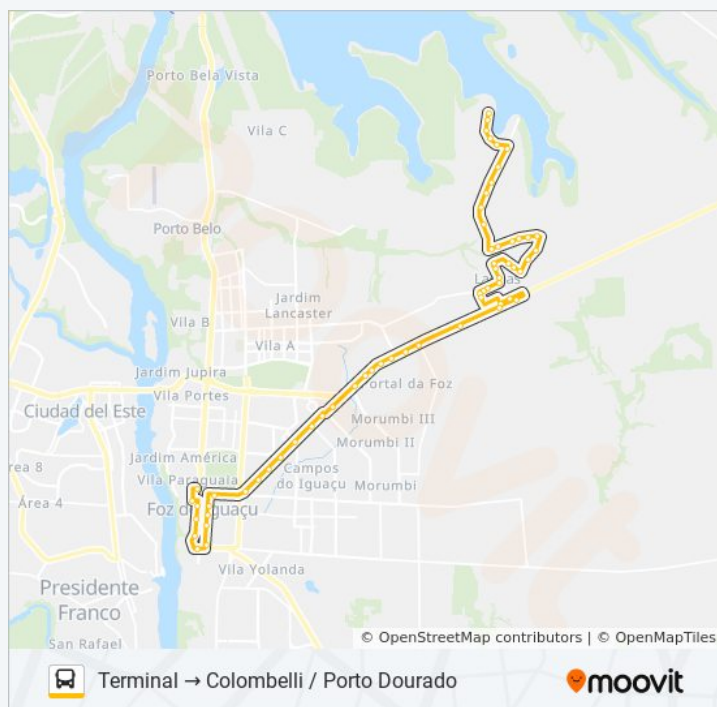

Informações da linha de ônibus 0225 TRÊS LAGOAS (CENTRO)

Sentido: Terminal → Colombelli / Porto Dourado

Paradas: 61

Duração da viagem: 55 min

Resumo da linha:

Rua Silvano Gutierrez, 191

Avenida Gramado, 1291