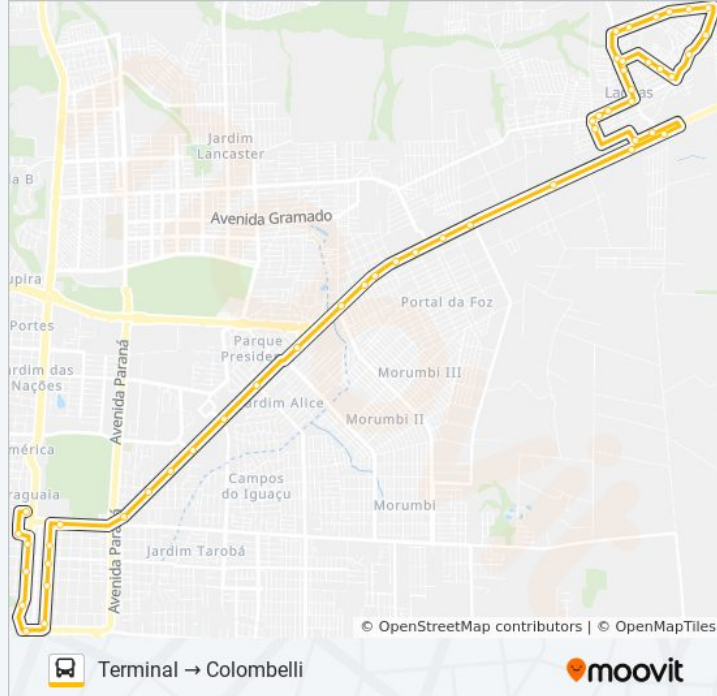

Avenida Otávio Ferreira Váz, 1090

Rua Mercedes, 361

Rua Mercedes, 621

Rua Mercedes, 339

Rua Mercedes, 51

Avenida João Ricieri Maran, 192

Sentido: Terminal → Colombelli / Porto Dourado

61 pontos