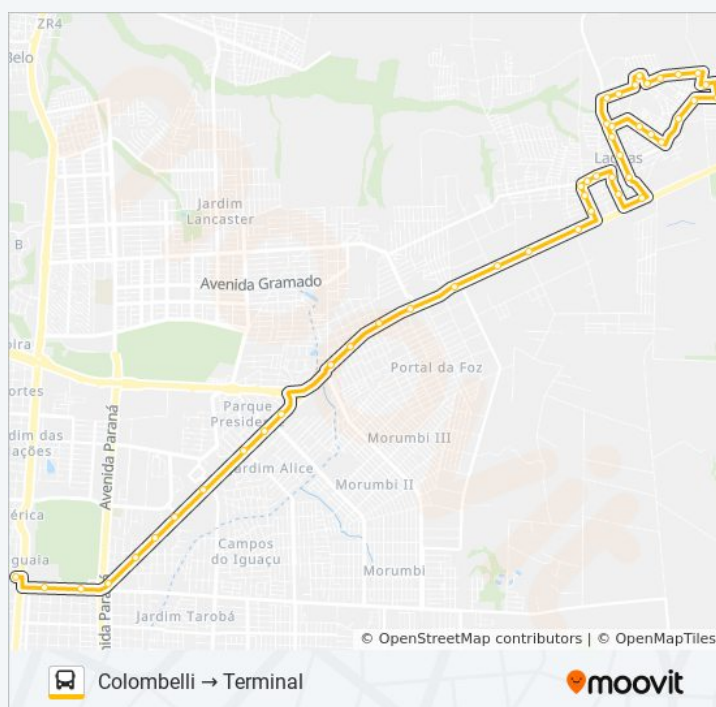

Rua Sérgio Gaspareto, 30-286

Avenida Costa E Silva, 4135

Avenida Costa E Silva 4514 - Guarda Municipal

Informações da linha de ônibus 0225 TRÊS LAGOAS (CENTRO)

Sentido: Colombelli → Terminal

Paradas: 47

Duração da viagem: 55 min

Resumo da linha:

Avenida Costa E Silva, 1555

Avenida Costa E Silva 1623 - Tribunal Regional Eleitoral

Avenida Costa E Silva, 1201

Avenida Costa E Silva, 589

Avenida Costa E Silva - Cataratas JI Shopping

Avenida República Argentina, 1500

Avenida República Argentina, 1028

Terminal Transporte Urbano (Ala 03)

Sentido: Colombelli → Terminal (Via Inss)

50 pontos

[VER OS HORÁRIOS DA LINHA](#)

Avenida João Ricieri Maran, 192

Rua Mercedes, 52

Rua Mercedes, 40