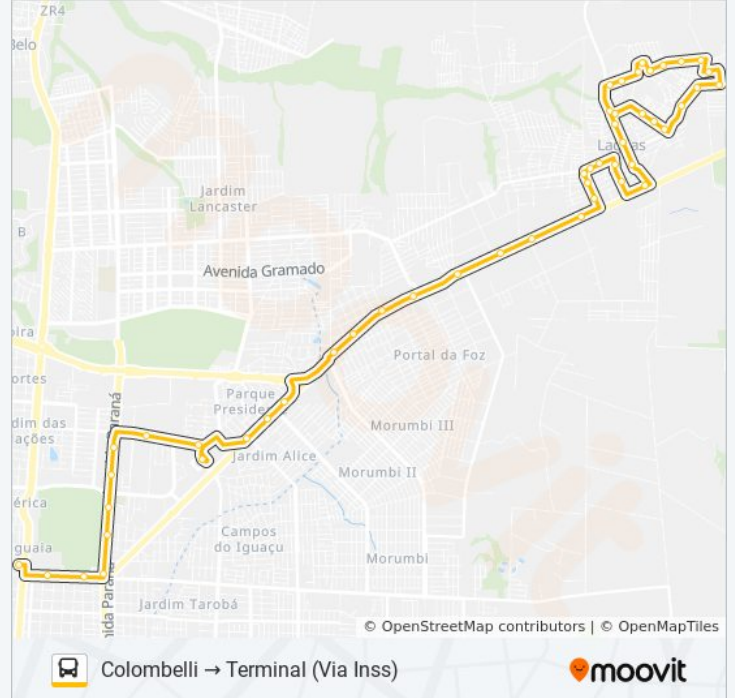

Avenida Paraná - Colégio Barão Do Rio Branco

Avenida Paraná

Avenida Paraná, 1610

Avenida República Argentina, 1500

Avenida República Argentina, 1028

Terminal Transporte Urbano (Ala 03)

Sentido: Icli Via Jd. Colombelli

58 pontos

[VER OS HORÁRIOS DA LINHA](#)

Terminal Transporte Urbano (Ala 03)

Avenida Juscelino Kubitscheck 673 - Loja Gaúcha

Avenida Juscelino Kubitscheck 19

Avenida Juscelino Kubitscheck - Feirinha Da Jk

Avenida Jorge Schimmelpfeng 50 - Igreja Matriz