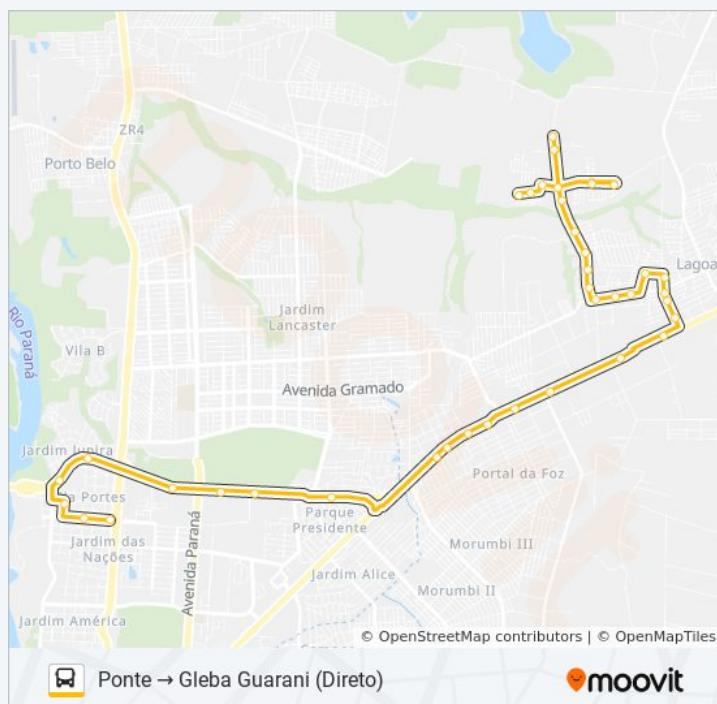

Rua Angatuba, 311 - Residencial Boicy

Avenida Irio Manganeli, 1

Avenida Irio Manganeli, 847

Avenida Irio Manganeli, 1

Rua Angatuba, 3935

Rua Angatuba, 3935

Rua Juvino Carvalho, 167

Sentido: Ponte → Gleba Guarani (Direto)

40 pontos

[VER OS HORÁRIOS DA LINHA](#)

- Avenida Carlos Gomes, 987
- Avenida Carlos Gomes, 607
- Rua Cassiano Ricardo 760 - Terminal Ponte
- Rodovia Br 277 - Ponte Da Amizade
- Rodovia Br-277, 525
- Rodovia Br 277
- Rodovia Br 277
- Rodovia Br 277 - Eadi Sul
- Rodovia Br 277
- Rua Sérgio Gaspareto, 510 (Marginal Br 277)
- Rua Sergio Gasparetto (Marginal Br 277)
- Rua Sergio Gasparetto, 900 (Marginal Br 277)
- Rua Sergio Gasparetto (Marginal Br 277)
- Rodovia Br 277
- Rodovia Br 277 - Posto Três Fronteiras
- Rodovia Br 277 - Rodofoz
- Avenida Olímpio Rafagnin, 80
- Rua Silvano Gutierrez, 120
- Rua Silvano Gutierrez, 368
- Rua Silvano Gutierrez, 191
- Rua Silvano Gutierrez, 96
- Rua Júlio Brecher 41
- Avenida Gramado, 6041
- Avenida Gramado, 5825
- Avenida Gramado, 261
- Avenida Irio Manganeli, 207
- Avenida Irio Manganeli
- Avenida Irio Manganeli, 451

Horários da linha de ônibus 0205 SANTA RITA / PONTE

Tabela de horários sentido Ponte → Gleba Guarani (Direto)

Domingo	Fora de Operação
Segunda-feira	06:25 - 07:55
Terça-feira	06:25 - 07:55
Quarta-feira	06:25 - 07:55
Quinta-feira	06:25 - 07:55
Sexta-feira	06:25 - 07:55
Sábado	06:25 - 07:55

Informações da linha de ônibus 0205 SANTA RITA / PONTE

Sentido: Ponte → Gleba Guarani (Direto)

Paradas: 40

Duração da viagem: 40 min

Resumo da linha:

Avenida Irio Manganeli

Avenida Irio Manganeli, 732

Rua Angatuba, 311 - Mercado Vaz