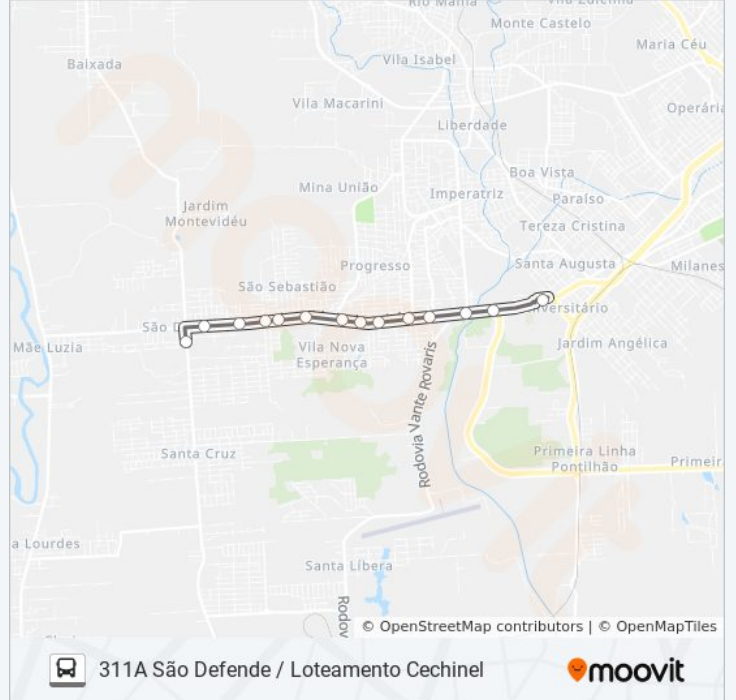

311A SÃO DEFENDE / LOTEA...

Loteam.Cechinel X
Tpi

Use O App

A linha de ônibus 311A SÃO DEFENDE / LOTEAMENTO CECHINEL | (Loteam.Cechinel X Tpi) tem 2 itinerários. (1) Loteam.Cechinel X Tpi: 07:05 - 18:19(2) Tpi X Loteam.Cechinel: 06:53 - 17:58
Use o aplicativo do Moovit para encontrar a estação de ônibus da linha 311A SÃO DEFENDE / LOTEAMENTO CECHINEL mais perto de você e descubra quando chegará a próxima linha de ônibus 311A SÃO DEFENDE / LOTEAMENTO CECHINEL.

Sentido: Loteam.Cechinel X Tpi

15 pontos

[VER OS HORÁRIOS DA LINHA](#)

R.Lucas Peruch - 4123
R.Lucas Peruchi - 3692
R.Henrique Mezzari - 310
R.Henrique Mezzari - 560
R.Bento Antônio Neto - 241
Av.Universitária - 3461
Av.Universitária - 3171
Av.Universitária - 2761
Av.Universitária - 2489
Av.Universitária - 2237 (Manenti Santa Luzia)
Av.Universitária - 1169
Av.Universitária - 1609
Av.Universitária - 1159
Av.Universitária - 769
Terminal Pinheirinho Criciúma(Tpi)

Av.Universitária - 2750

Av.Universitária - 3230

Av.Universitária - 3540

Av.Universitária - 3740

Av.Universitária - 4080

Av.Universitária - 4520

R.Lucas Peruch - 4123

Horários da linha de ônibus 311A SÃO DEFENDE / LOTEAMENTO CECHINEL

Informações da linha de ônibus 311A SÃO DEFENDE / LOTEAMENTO CECHINEL

Sentido: Tpi X Loteam.Cechinel

Paradas: 14

Duração da viagem: 13 min

Resumo da linha:

Os horários e os mapas do itinerário da linha de ônibus 311A SÃO DEFENDE / LOTEAMENTO CECHINEL estão disponíveis, no formato PDF offline, no site: moovitapp.com. Use o [Moovit App](#) e viaje de transporte público por Criciúma e Tubarão! Com o Moovit você poderá ver os horários em tempo real dos ônibus, trem e metrô, e receber direções passo a passo durante todo o percurso!