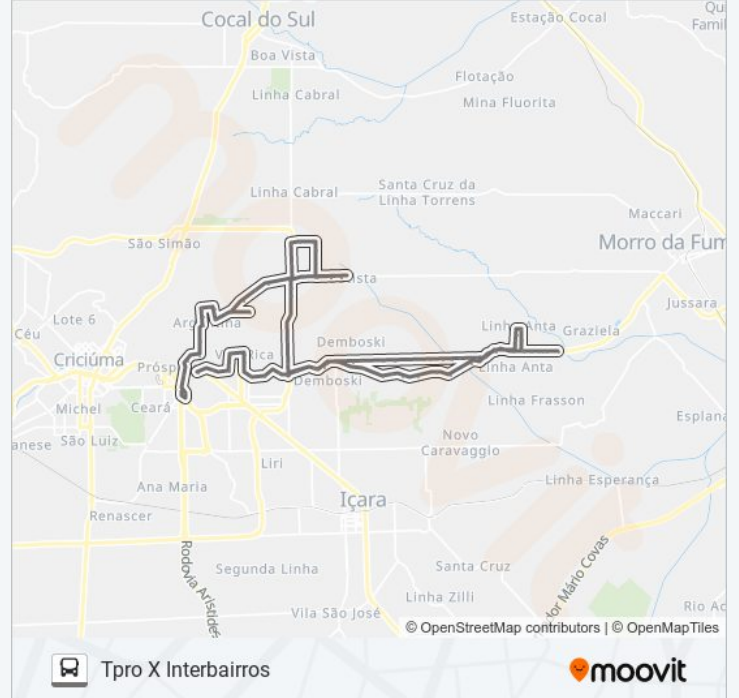

R.Cristo Rei - 530

R.Nossa Senhora Aparecida - 711

Rod.Leonardo Bialeck - 3270

Rod.Leonardo Bialeck - 3610

Rod.Leonardo Bialeck - 3880(Igreja Linha Batista)

Rod.Leonardo Bialeck - 3879

Rod.Leonardo Bialeck - 3615

Rod.Leonardo Bialeck - 3281

Rod.Leonardo Bialeck - 2891

Rod.Otávio Dassoler - 4120

Rod.Otávio Dassoler - 4370

Rodovia Otávio Dassoler, 6105

Rodovia Otávio Dassoler, 76

Rodovia Jorge Zanatta, 1595

Rod.Sc-443 - 2660

Rod.Sc-443 - 3170

Sc-443, 3040

Estrada Geral Bro Demboski, 11

Rod.Sc-443 - 4480

Rod.Sc-443 - 5030

Rod.Sc-443 - 5280

Rod.Sc-443 - 5560

Rod.Sc-443 - 5950

Sc-443, 6341

Rod.Sc-443 - 6860

Rod.Sc-443 - 7450

Rod.Sc-443 - 8220

Rod.Sc-443 - 8670

Rod.Sc-443 - 8890

Rod.Sc-443 - 9340

Rod.Sc-443 - 9530

Rod.Sc-443 - 9830

Rod.Sc-443 - 9431