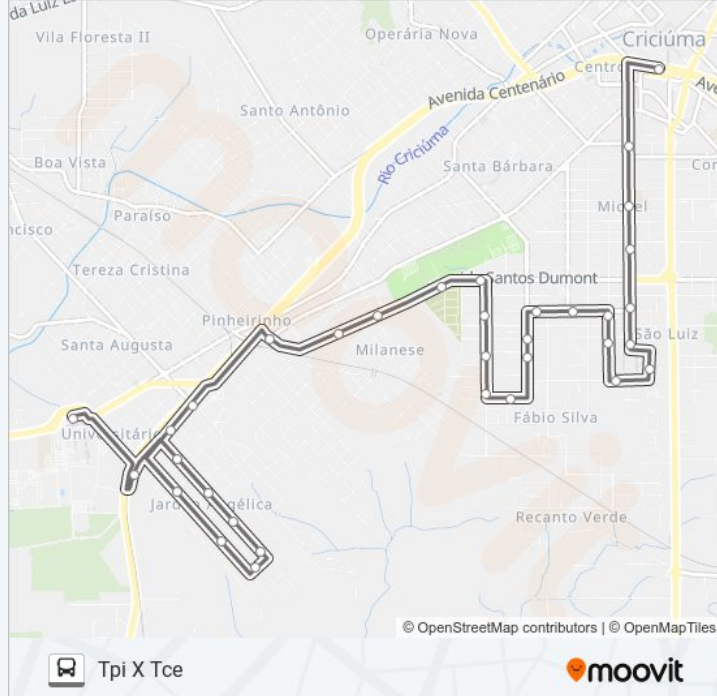

R.Pinheiro Machado - 580

R.Pinheiro Machado - 310

R. Washington Luiz, 1181

Av.Santos Dumont - 1500

Av.Santos Dumont - 1301(Cemitério)

Av.Santos Dumont - 850(Fórum Milanese)

Av.Santos Dumont - 580

Av.Santos Dumont - 203

R. Joaquim Nabuco, 1937

Av. Carlos Pinto - 180

R. Joaquim Nabuco - 1300

R. Joaquim Nabuco - 950(Michel)

R. Joaquim Nabuco - 600

Terminal Central Criciúma(Tce)

Os horários e os mapas do itinerário da linha de ônibus 0501 SÃO LUIZ /JARDIM ANGÉLICA VIA FORUM /AV.SANTOS DUMONT estão disponíveis, no formato PDF offline, no site: moovitapp.com. Use o [Moovit App](#) e viaje de transporte público por Criciúma e Tubarão! Com o Moovit você poderá ver os horários em tempo real dos ônibus, trem e metrô, e receber direções passo a passo durante todo o percurso!