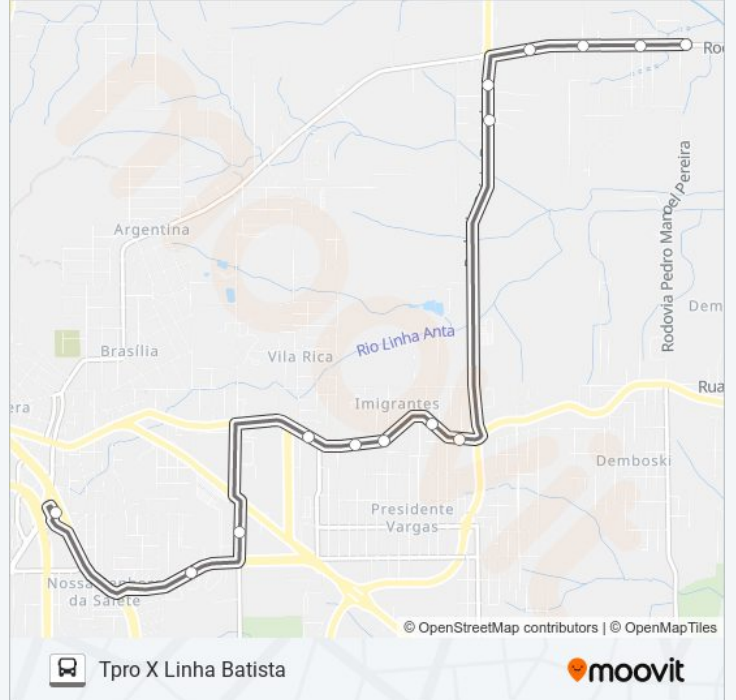

Sentido: Linha Batista(Igreja) X Tpro

27 pontos

[VER OS HORÁRIOS DA LINHA](#)

Rod.Leonardo Bialeck - 3879
Rod.Leonardo Bialeck - 3615
Rod.Leonardo Bialeck - 3281
R.Nossa Senhora Aparecida - 710
R.Cristo Rei - 531
R.Cristo Rei - 211
R.Francisco Novacoski - 40
R.Francisco Novacoski - 231
R.Francisco Novacoski - 880
Estrada Geral Linha Cabral, 558
R.Francisco Novacoski - 41
Rod.Otávio Dassoler - 2970
Rod.Otávio Dassoler - 3500
Rod.Otávio Dassoler - 4120
Rod.Otávio Dassoler - 4370
Rodovia Otávio Dassoler, 6105
Rodovia Otávio Dassoler, 76
Rodovia Jorge Zanatta, 1595
Rod.Sc-443 - 2341
Rod.Sc-443 - 2131

14 pontos

[VER OS HORÁRIOS DA LINHA](#)

Terminal Próspera Criciúma(Tpro)

Av.Jorge Elias De Lucca, 568(Posto Angeloni)

R.Dona Agripina Francioni Freitas - 161(Shopping Nações)

Rod.Sc-443 - 1180

Rod.Sc-443 - 1530

Rod.Leonardo Bialeck - 3880(Igreja Linha Batista)

Horários da linha de ônibus 406E LINHA BATISTA(IGREJA)/NAÇÕES SHOP/LINHA CABRAL /ROD.OTAVIO DASSOLER

Tabela de horários sentido Tpro X Linha Batista

domingo	Fora de Operação
segunda-feira	06:30
terça-feira	06:30
quarta-feira	06:30
quinta-feira	06:30
sexta-feira	06:30
sábado	Fora de Operação

Informações da linha de ônibus 406E LINHA BATISTA(IGREJA)/NAÇÕES SHOP/LINHA CABRAL /ROD.OTAVIO DASSOLER

Sentido: Tpro X Linha Batista

Paradas: 14

Duração da viagem: 13 min

Resumo da linha:

Os horários e os mapas do itinerário da linha de ônibus 406E LINHA BATISTA(IGREJA)/NAÇÕES SHOP./LINHA CABRAL /ROD.OTAVIO DASSOLER estão disponíveis, no formato PDF offline, no site: moovitapp.com. Use o [Moovit App](#) e viaje de transporte público por Criciúma e Tubarão! Com o Moovit você poderá ver os horários em tempo real dos ônibus, trem e metrô, e receber direções passo a passo durante todo o percurso!