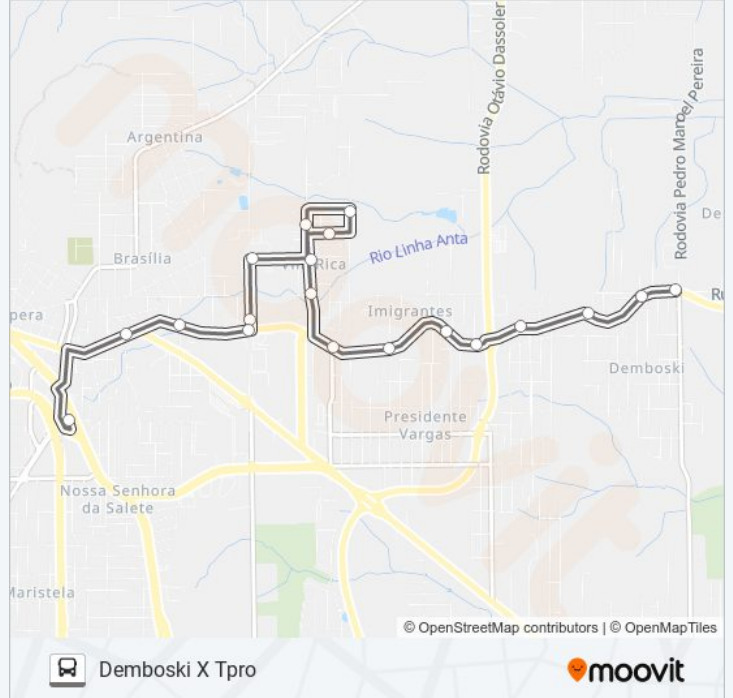

410B DEMBOSKI VIA VILA RICA ...

Demboski X Tpro

Use O App

A linha de ônibus 410B DEMBOSKI VIA VILA RICA /RESIDENCIAL OURO PRETO | (Demboski X Tpro) tem 2 itinerários.

(1) Demboski X Tpro: 06:45 - 12:25(2) Tpro X Demboski: 06:30 - 12:10

Use o aplicativo do Moovit para encontrar a estação de ônibus da linha 410B DEMBOSKI VIA VILA RICA /RESIDENCIAL OURO PRETO mais perto de você e descubra quando chegará a próxima linha de ônibus 410B DEMBOSKI VIA VILA RICA /RESIDENCIAL OURO PRETO.

R.Gabriel Budni - 23

R.Antônio Daré - 1400

Sc-443, 2623

Rod.Sc-443 - 279

R.General Osvaldo Pinto Da Veiga - 1777(Hulha Cap)

Terminal Próspera Criciúma(Tpro)

Horários da linha de ônibus 410B DEMBOSKI VIA VILA RICA /RESIDENCIAL OURO PRETO

Informações da linha de ônibus 410B DEMBOSKI VIA VILA RICA /RESIDENCIAL OURO PRETO**Sentido:** Demboski X Tpro**Paradas:** 19**Duração da viagem:** 15 min**Resumo da linha:**

Sentido: Tpro X Demboski

17 pontos