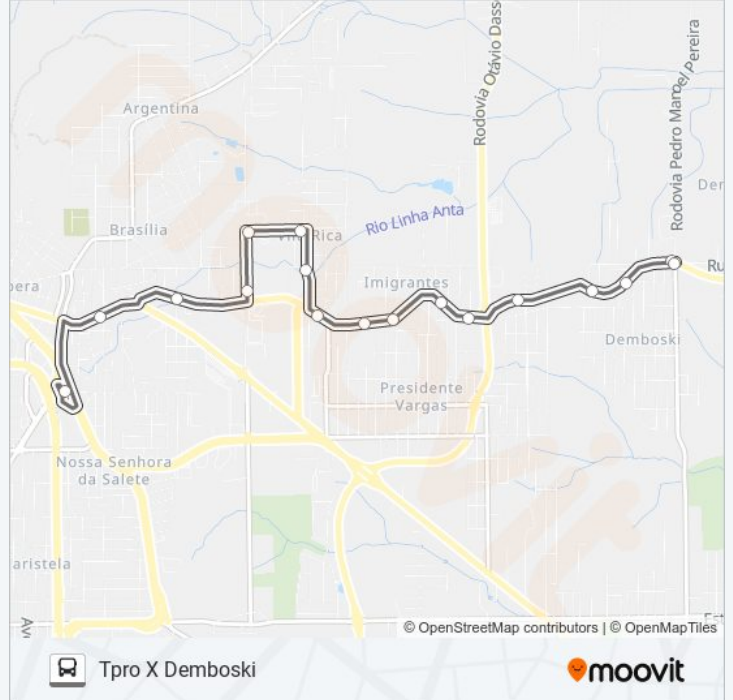

Use o aplicativo do Moovit para encontrar a estação de ônibus da linha 410B DEMBOSKI VIA VILA RICA /RESIDENCIAL OURO PRETO mais perto de você e descubra quando chegará a próxima linha de ônibus 410B DEMBOSKI VIA VILA RICA /RESIDENCIAL OURO PRETO.

Informações da linha de ônibus 410B DEMBOSKI VIA VILA RICA /RESIDENCIAL OURO PRETO**Sentido:** Demboski X Tpro**Paradas:** 19**Duração da viagem:** 15 min**Resumo da linha:**

Sentido: Tpro X Demboski

17 pontos

Estrada Geral Bro Demboski, 11

Rod.Sc-443 - 3731

Horários da linha de ônibus 410B DEMBOSKI VIA VILA RICA /RESIDENCIAL OURO PRETO

Tabela de horários sentido Tpro X Demboski

domingo	Fora de Operação
segunda-feira	06:30 - 12:10
terça-feira	06:30 - 12:10
quarta-feira	06:30 - 12:10
quinta-feira	06:30 - 12:10
sexta-feira	06:30 - 12:10
sábado	Fora de Operação

Informações da linha de ônibus 410B DEMBOSKI VIA VILA RICA /RESIDENCIAL OURO PRETO

Sentido: Tpro X Demboski

Paradas: 17

Duração da viagem: 13 min

Resumo da linha:

Os horários e os mapas do itinerário da linha de ônibus 410B DEMBOSKI VIA VILA RICA / RESIDENCIAL OURO PRETO estão disponíveis, no formato PDF offline, no site: moovitapp.com. Use o [Moovit App](#) e viaje de transporte público por Criciúma e Tubarão! Com o Moovit você poderá ver os horários em tempo real dos ônibus, trem e metrô, e receber direções passo a passo durante todo o percurso!