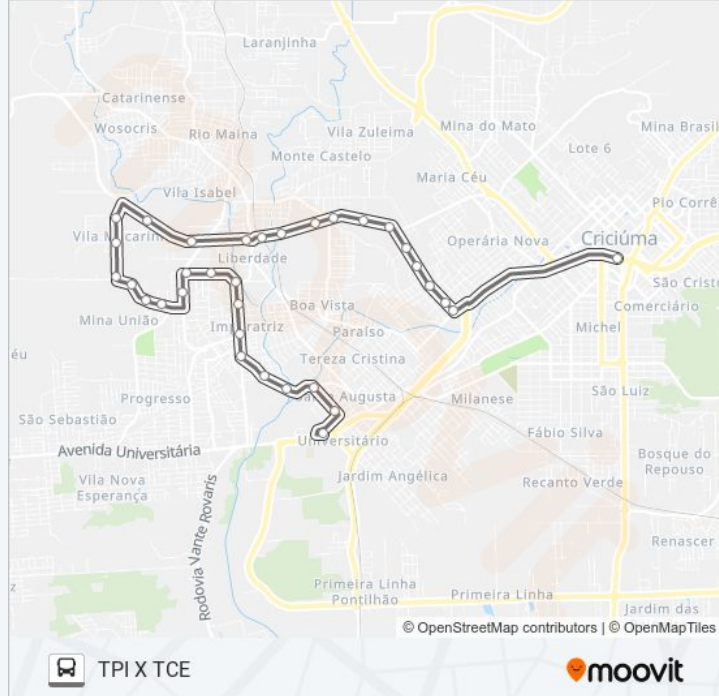

506B CIDADE MINEIRA NOVA /V...

TPI X TCE

Use O App

A linha de ônibus 506B CIDADE MINEIRA NOVA /VILA MACARINI / RUA JOINVILE | (TPI X TCE) tem 1 itinerário.

(1) TPI X TCE: 16:43

Use o aplicativo do Moovit para encontrar a estação de ônibus da linha 506B CIDADE MINEIRA NOVA /VILA MACARINI / RUA JOINVILE mais perto de você e descubra quando chegará a próxima linha de ônibus 506B CIDADE MINEIRA NOVA /VILA MACARINI / RUA JOINVILE.

**Horários da linha de ônibus 506B CIDADE MINEIRA NOVA /VILA MACARINI / RUA JOINVILE**

Tabela de horários sentido TPI X TCE

domingo	Fora de Operação
segunda-feira	16:43
terça-feira	16:43
quarta-feira	16:43
quinta-feira	16:43
sexta-feira	16:43
sábado	Fora de Operação

**Informações da linha de ônibus 506B CIDADE MINEIRA NOVA /VILA MACARINI / RUA JOINVILE****Sentido:** TPI X TCE**Paradas:** 33**Duração da viagem:** 40 min**Resumo da linha:**

Av.Luís Lazarin - 3061

Av.Luís Lazarin - 2811

R.Joinvile - 27

Terminal Central Criciúma(Tce)

Os horários e os mapas do itinerário da linha de ônibus 506B CIDADE MINEIRA NOVA / VILA MACARINI / RUA JOINVILE estão disponíveis, no formato PDF offline, no site: [moovitapp.com](https://moovitapp.com). Use o [Moovit App](#) e viaje de transporte público por Criciúma e Tubarão! Com o Moovit você poderá ver os horários em tempo real dos ônibus, trem e metrô, e receber direções passo a passo durante todo o percurso!