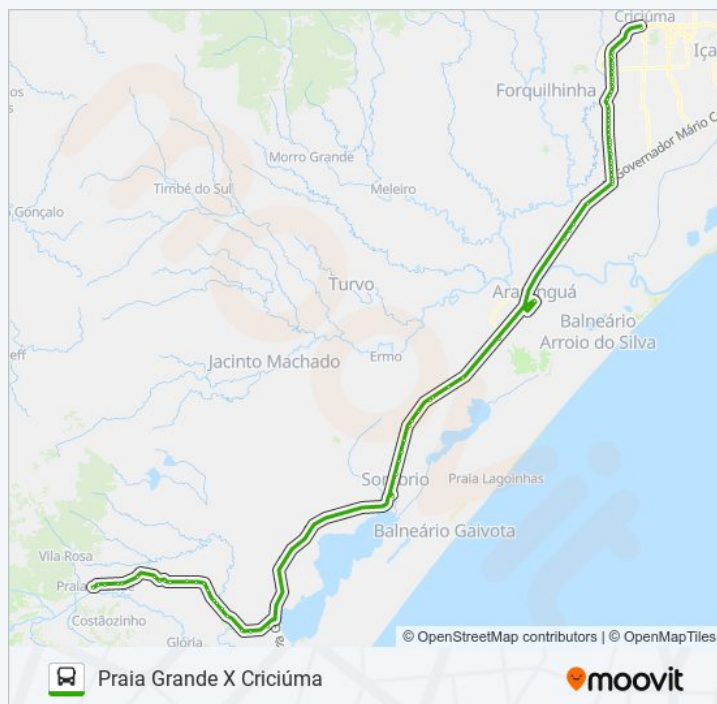

R.Manoel Justino, 117(Lojas Benoit)

Rodoviária Praia Grande

Sentido: Praia Grande X Criciúma

74 pontos

[VER OS HORÁRIOS DA LINHA](#)

Rodoviária Praia Grande

R.Manoel Justino, 118(Lojas Benoit)

R.Manoel Justino, 850

Rod.Sc-290, 170

Rod.Sc-290

Rod.Sc-290

Rod.Sc-290

Rod.Sc-290

Rod.Sc-290, 8306

Rod.Sc-290

Rod.Sc-290, 5601

Rod.Sc-290, 4860

Rod.Sc-290, 4016 (Ideal Supermercado)

Sc-450, 3300

Rod.Sc-290

Rod.Sc-290

Rod.Sc-290, 844

Rod.Sc-290, 90

Rod.Sc-290

Rod.Sc-290, 74

Rod. Sc-290

Rodoviária Sombrio

R. Três E, 126

Br-101 - Marginal Nova Guarita

R.Rubens Carmona, 5634

Br-101(Via Secundaria)

R.Alameda Ascendino Moraes De Sá, 500

Horários da linha de ônibus 731 CRICIÚMA X PRAIA GRANDE VIA ARARANGUÁ / SOMBRIO

Tabela de horários sentido Praia Grande X Criciúma

domingo	Fora de Operação
segunda-feira	06:15 - 12:00
terça-feira	06:15 - 12:00
quarta-feira	06:15 - 12:00
quinta-feira	06:15 - 12:00
sexta-feira	06:15 - 12:00
sábado	06:15 - 12:00

Informações da linha de ônibus 731 CRICIÚMA X PRAIA GRANDE VIA ARARANGUÁ / SOMBRIO

Sentido: Praia Grande X Criciúma

Paradas: 74

Duração da viagem: 142 min

Resumo da linha: