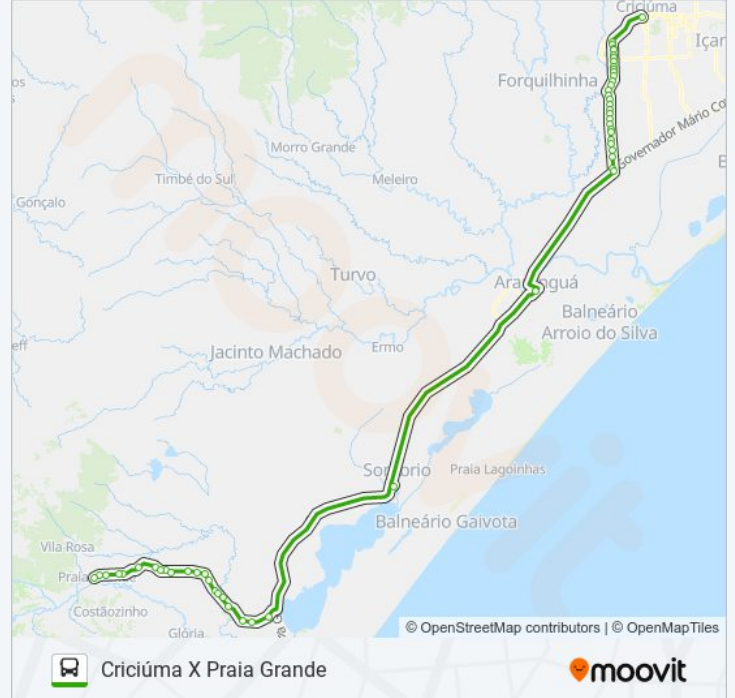

Rodoviária Araranguá

Rodoviária Sombrio

Rod.Sc-290

Rod.Sc-290

Rod.Sc-290

Av.Nereu Ramos, 893

Rod.Sc-290

Rod.Sc-290

Rod.Sc-290

Rod.Sc-290

Rod.Sc-290

Rod.Sc-290, 169

R.Manoel Justino, 849

R.Manoel Justino, 117(Lojas Benoit)

Rodoviária Praia Grande

## Sentido: Praia Grande X Criciúma

74 pontos

[VER OS HORÁRIOS DA LINHA](#)

Rodoviária Praia Grande

R.Manoel Justino, 118(Lojas Benoit)

R.Manoel Justino, 850

Rod.Sc-290, 170

Rod.Sc-290