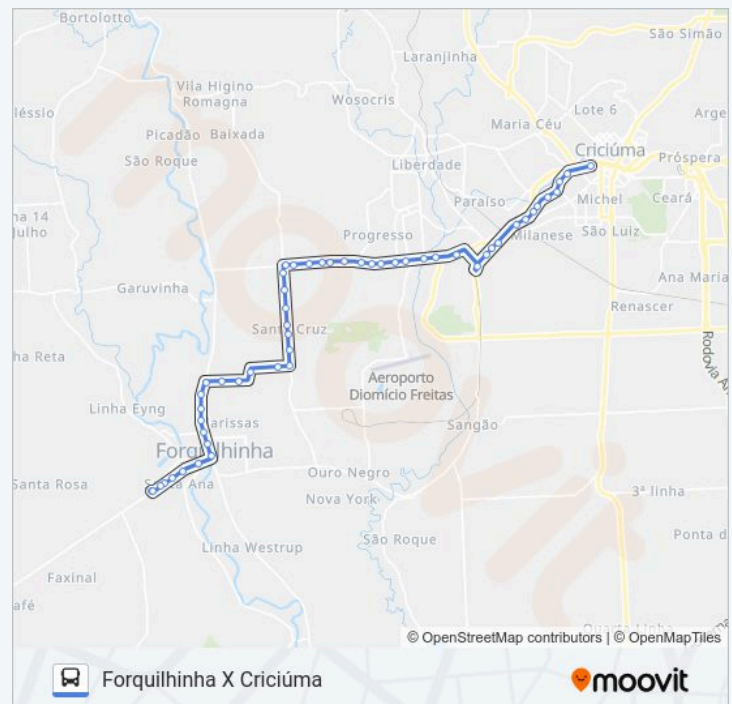

R.Ignes Tiscoski Herdt(Ponto Final Forquilha)

Sentido: Forquilha X Criciúma

52 pontos

[VER OS HORÁRIOS DA LINHA](#)

R.Ignes Tiscoski Herdt(Ponto Final Forquilha)

Av.Antônio Valmor Canela - 2160

Av.Antônio Valmor Canela - 1660

Av.Antônio Valmor Canela - 1390

Av.Antônio Valmor Canela - 1141

Av.Antônio Valmor Canela - 820

Av.Antônio Valmor Canela - 350

Av.25 De Julho - 510

Av.25 De Julho - 850 (Jbs Forquilha)

Av.25 De Julho - 800

Av.25 De Julho - 1480

Av.Universitária - 2237 (Manenti Santa Luzia)

Av.Universitária - 1169

quarta-feira 07:00 - 20:15

quinta-feira 07:00 - 20:15

sexta-feira 07:00 - 20:15

sábado 07:30 - 15:10

Informações da linha de ônibus 774B CRICIÚMA X FORQUILHINHA SANTA CRUZ /VILA LOURDES

Sentido: Forquilha X Criciúma

Paradas: 52

Duração da viagem: 53 min

Resumo da linha:

Av.Universitária - 1609

Av.Universitária - 1159

Av.Universitária - 769

Av.Universitária - 291