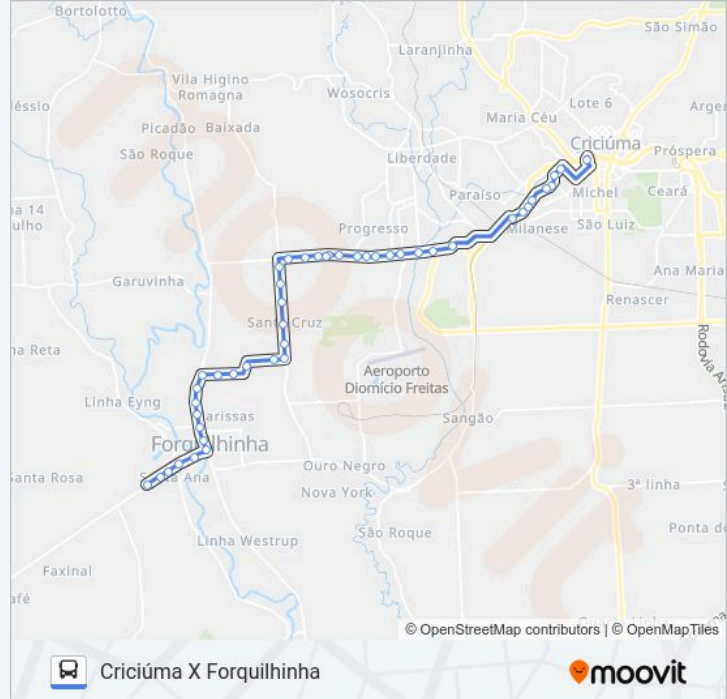

Av.Universitária - 3740

Av.Universitária - 4080

Av.Universitária - 4520

R.Lucas Peruch - 4123

R.Lucas Peruchi - 3692

Rod.Josephina Lodetti Vassoler - 4257

Rod.Josephina Lodetti Vassoler - 3649

Rod.Josephina Lodetti Vassoler - 3130

Av.25 De Julho - 1479

Av.25 De Julho - 785

Av.25 De Julho - 810

Av.25 De Julho - 520

Av.Antônio Valmor Canela - 340

Av.Antônio Valmor Canela - 800

Av.Antônio Valmor Canela - 1130

Av.Antônio Valmor Canela - 1380

R.Ignes Tiscoski Herdt(Ponto Final Forquilha)

Sentido: Forquilha X Criciúma

52 pontos

[VER OS HORÁRIOS DA LINHA](#)

R.Ignes Tiscoski Herdt(Ponto Final Forquilha)

Av.Antônio Valmor Canela - 2160

Av.Antônio Valmor Canela - 1660

Av.Antônio Valmor Canela - 1390

Av.Antônio Valmor Canela - 1141

Av.Antônio Valmor Canela - 820

Av.Antônio Valmor Canela - 350

Av.25 De Julho - 510

Av.25 De Julho - 850 (Jbs Forquilha)

Av.25 De Julho - 800

Av.25 De Julho - 1480