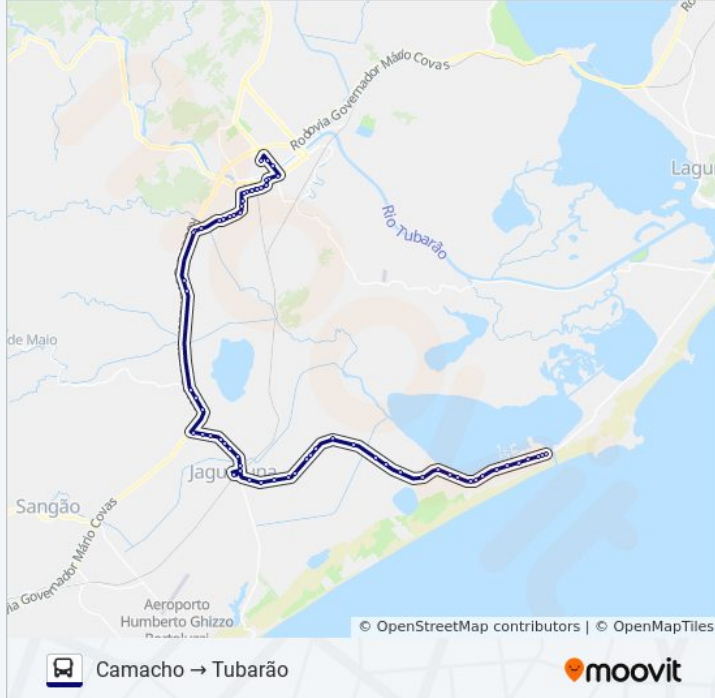

Rod. Sc-100

Rod. Sc-100

Rod. Sc-100

R. Ivo Silveira, 1671-1821

R. Ivo Silveira, 1127-1261

Rod. Sc-100

Terminal Rodoviário De Jaguaruna

Rod.Arno Arnaldo Napoli | Jaguaruna

Rod.Arno Arnaldo Napoli | Jaguaruna

Rod. Arno Arnaldo Napoli

Rod. Arno Arnaldo Napoli

Rod. Arno Arnaldo Napoli

Rod. Arno Arnaldo Napoli

Rod. Arno Arnaldo Napoli

Rod. Arno Arnaldo Napoli

Rod. Arno Arnaldo Napoli

Br-101 - Marginal Jaguaruna

Br-101 - Marginal Jaguaruna

Br-101 - Marginal Jaguaruna

Br-101 - Marginal São Cristóvão

Br-101 - Marginal São Cristóvão|Alcoa

Br-101 - Marginal São Cristóvão

R.Pedro Magalhães De Castro, 940

R.Pedro Magalhães De Castro, 327-813

R. Silvio Búrigo, 2364

R. Silvio Búrigo, 2163

R. Silvio Búrigo, 18

R. Silvio Búrigo, 1299-1321

R. Silvio Búrigo, 1019

R. Silvio Búrigo, 627

R. Silvio Búrigo, 383-407

R.Altamiro Guimarães, 1586 - Gallotti B

R.Altamiro Guimarães, 1413