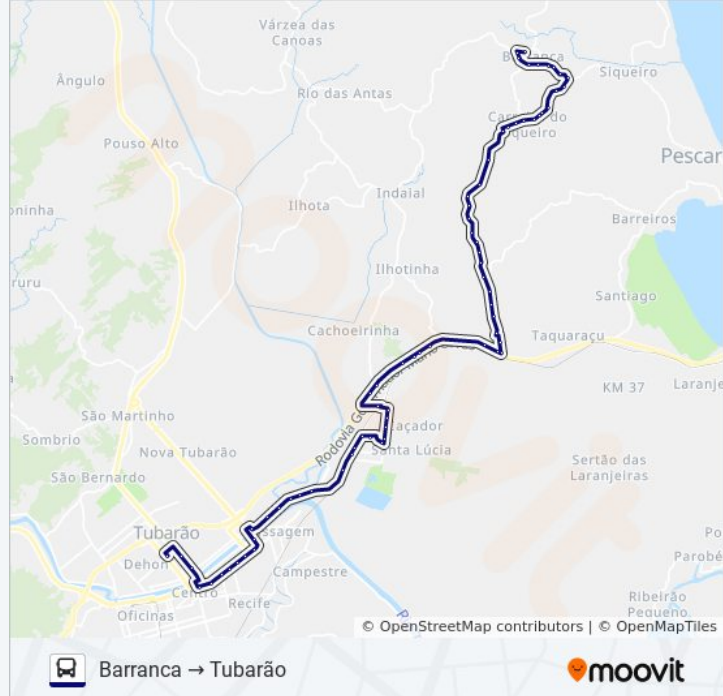

Estrada Geral | Sertão Da Estiva

Estrada Geral | Sertão Da Estiva

Estrada Geral | Sertão Da Estiva

Estrada Geral | Sertão Da Estiva

Estrada Geral | Sertão Da Estiva

Estrada Geral | Sertão Da Estiva

Estrada Geral | Sertão Da Estiva

Estrada Geral | Sertão Da Estiva

Estrada Geral | Sertão Da Estiva

Estrada Geral | Sertão Da Estiva

Estrada Geral | Sertão Da Estiva

Estrada Geral | Estiva

Estrada Geral | Estiva

Estrada Geral | Estiva

Br-101 - Marginal Estiva

Br-101 - Marginal Estiva

R. José Antônio Fagundes, 1210

R. José Antônio Fagundes, 693-755

R. José Antônio Fagundes, 187-691

R. José Antônio Fagundes, 179-185

R. José Antônio Fagundes, 129-133

R. Antônio Luís Bitencourt, 503-587

R. João Lima Corrêa, 130-162

R. General O. Pinto Da Veiga, 1319-1389

R. General O. Pinto Da Veiga, 1113-1183

R. General O. Pinto Da Veiga, 971-975

R. General O. Pinto Da Veiga, 719

R. José Passos Dos Santos, 1-81

Av.General Mendonça, 241

Av.General Mendonça, 1

Av.Nereu Ramos, 1190-1266

Av.Nereu Ramos, 1408-1464

Av.Ernâni Cotrim, 621-803