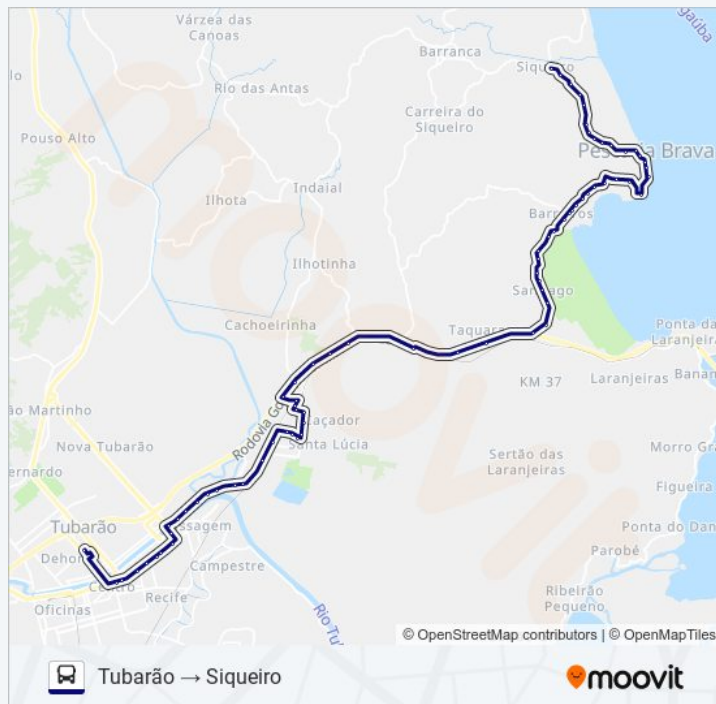

## Informações da linha de ônibus SIQUEIRO

**Sentido:** Tubarão → Siqueiro

**Paradas:** 73

**Duração da viagem:** 81 min

**Resumo da linha:**

Sc-437

Sc-437

Sc-437