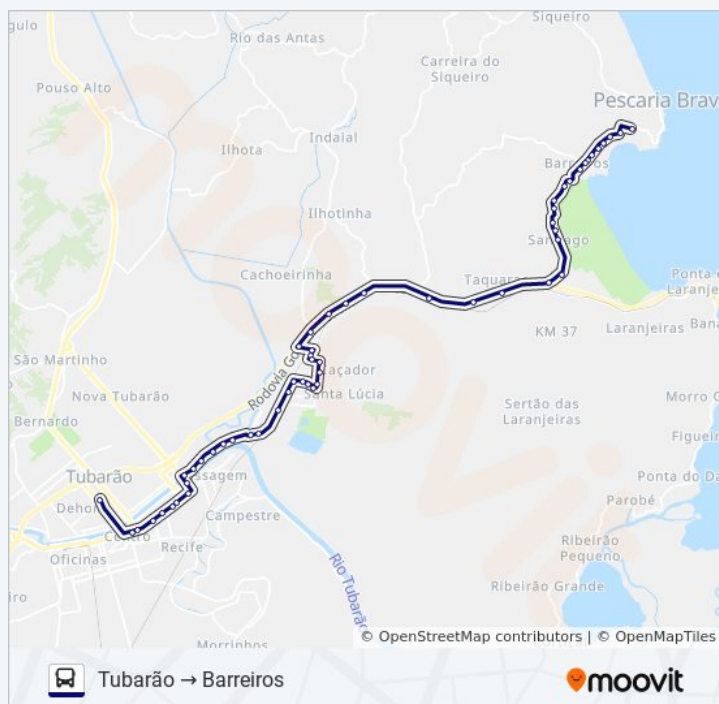

Tabela de horários sentido Tubarão → Barreiros

Domingo	07:15 - 19:15
Segunda-feira	13:15 - 19:15
Terça-feira	13:15 - 19:15
Quarta-feira	13:15 - 19:15
Quinta-feira	13:15 - 19:15
Sexta-feira	13:15 - 19:15
Sábado	07:15 - 19:15

Informações da linha de ônibus BARREIROS

Sentido: Tubarão → Barreiros

Paradas: 55

Duração da viagem: 59 min

Resumo da linha:

R. General O.Pinto Da Veiga, 936-962

R. General Osvaldo Pinto Da Veiga, 1130

R. João Crispim Da Rosa, 234-320