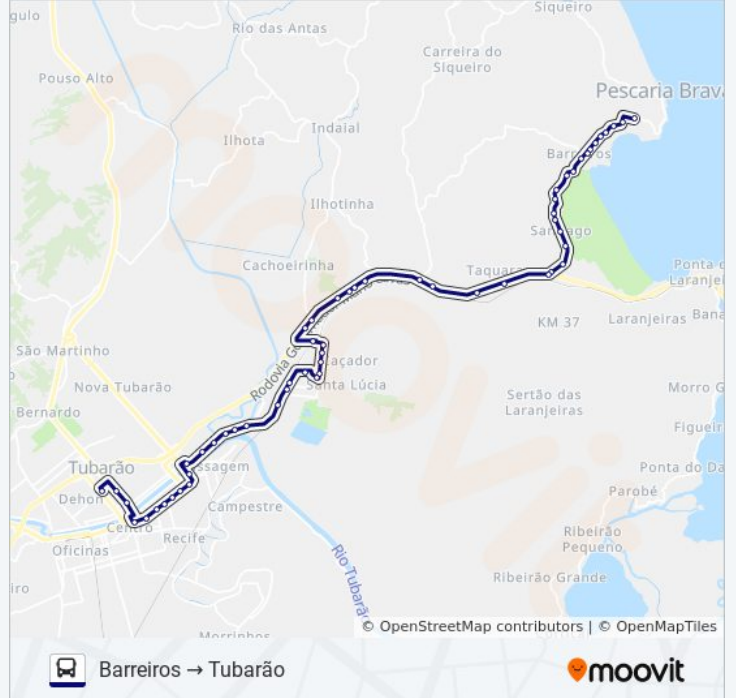

Av. Presidente Getúlio Vargas, 4466-4556

R. Jorge Silvestre, 65

R. Profª Eugênia Dos Reis Perito, 36

Av. Marcolino Martins Cabral, 2641

Av. Marcolino Martins Cabral, 2271

Farol Shopping

Av. Marcolino Martins Cabral, 1731

Av. Marcolino Martins Cabral - Clínica Pró-Vida

Av. Marcolino Martins Cabral (Hospital)

Av. Marcolino Martins Cabral - 831 (Bradesco)

Av.Patrício Lima, 240 - Campneus

Av.Patrício Lima, 538 - Eeb Henrique Fontes

Rodoviária Tubarão

Sentido: Tubarão → Barreiros

55 pontos

[VER OS HORÁRIOS DA LINHA](#)

Rodoviária Tubarão

Praça 7 De Setembro

Av.Marcolino Martins Cabral - Museu Willy Zumblick

Av.Marcolino Martins Cabral, 6209-6287 - Ed. Minas Center