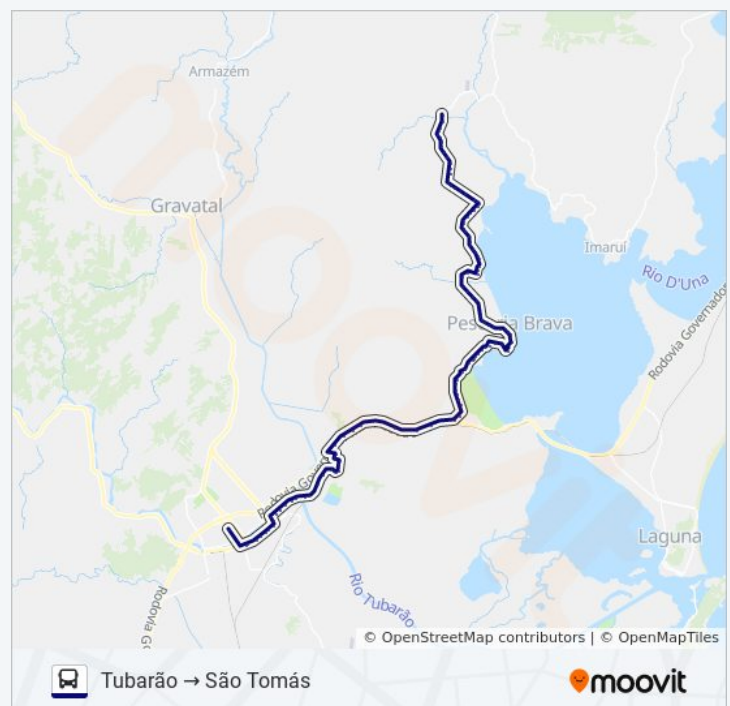

R. João Crispim Da Rosa, 234-320

R. Eng. Ismael Coelho De Souza, 518-576

R. João Lima Corrêa, 129-161

R. José Anastácio Teixeira, 60

Tabela de horários sentido Tubarão → São Tomás

domingo	Fora de Operação
segunda-feira	16:10
terça-feira	16:10
quarta-feira	16:10
quinta-feira	16:10
sexta-feira	16:10
sábado	Fora de Operação

Informações da linha de ônibus SÃO TOMÁS

Sentido: Tubarão → São Tomás

Paradas: 115

Duração da viagem: 118 min

Resumo da linha:

R. José Anastácio Teixeira, 580

R. José Anastácio Teixeira, 1210

R. José Anastácio Teixeira, 1932