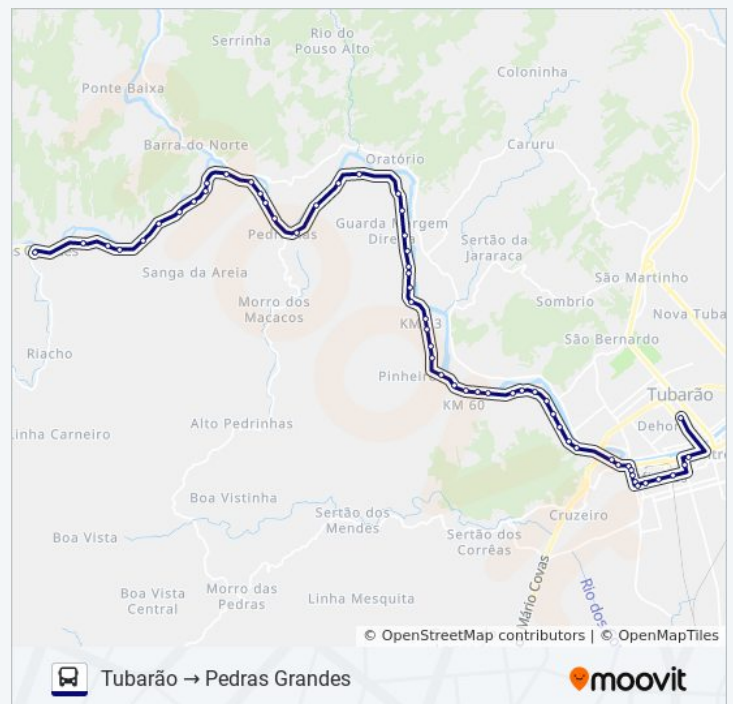

## Informações da linha de ônibus PEDRAS GRANDES

**Sentido:** Tubarão → Pedras Grandes

**Paradas:** 57

**Duração da viagem:** 64 min

**Resumo da linha:**

Rod. Sc-390

Rod. Sc-390

Rod. Sc-390