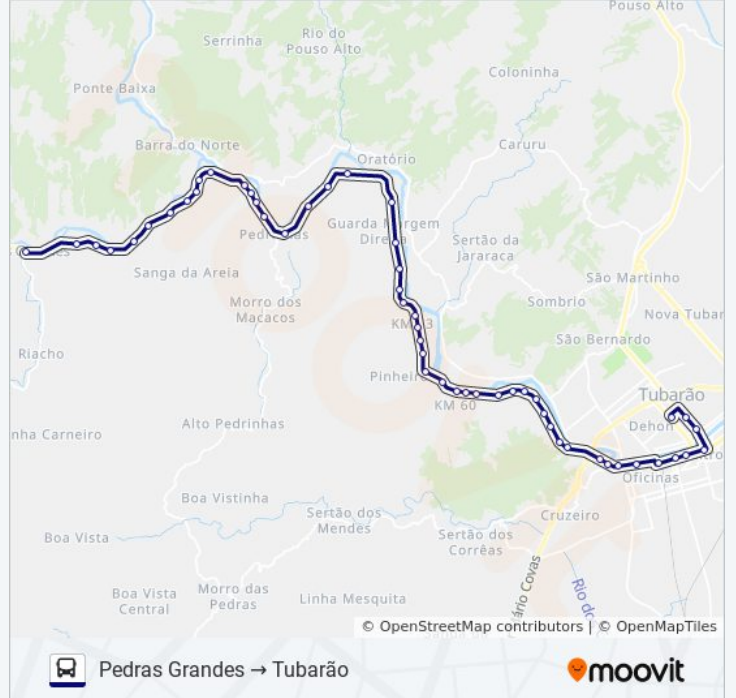

Rod. Sc-390

Rod. Sc-390

Rod. Sc-390

Rod. Sc-390

Av. Severiano Albino Corrêa, 906-966

Av. Severiano Albino Corrêa, 159

Av. Marechal Deodoro, 5131-5249

Av. Marechal Deodoro, 1509

Av. Marcolino Martins Cabral, 20

Av. Marcolino Martins Cabral, 7559 | Vagão  
Tereza Cristina

Av. Marcolino Martins Cabral, 810

Praça 7 De Setembro

Av. Patrício Lima, 240 - Campneus

Av. Patrício Lima, 538 - Eeb Henrique Fontes

Rodoviária Tubarão

**Sentido: Tubarão → Pedras Grandes**  
57 pontos

[VER OS HORÁRIOS DA LINHA](#)

Rodoviária Tubarão

Rodoviária Tubarão Antiga

R. Rui Barbosa, 170-220

R. Altamiro Guimarães, 864

R. Altamiro Guimarães - Igreja De Oficinas