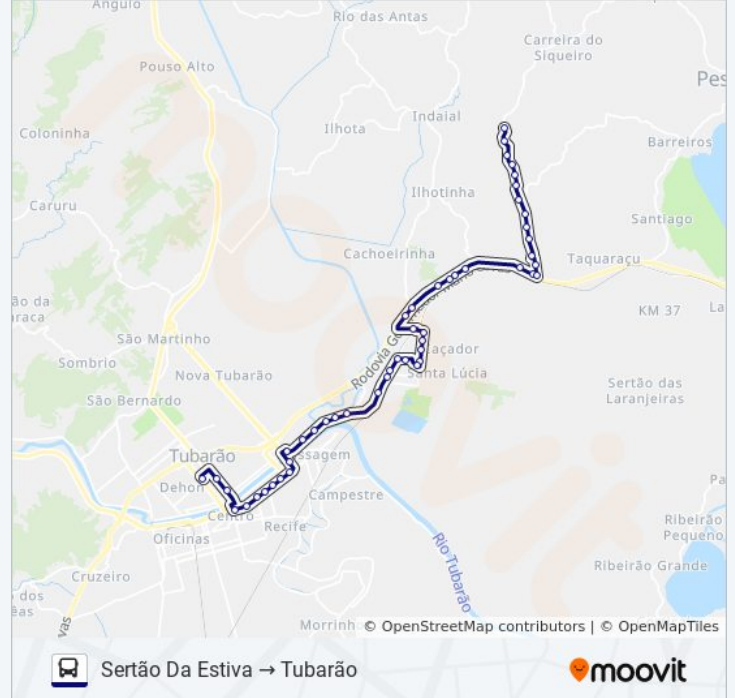

R. Jorge Silvestre, 65

R.Profª Eugênia Dos Reis Perito, 36

Av.Marcolino Martins Cabral, 2641

Av.Marcolino Martins Cabral, 2271

Farol Shopping

Av.Marcolino Martins Cabral, 1731

Av.Marcolino Martins Cabral - Clínica Pró-Vida

Av.Marcolino Martins Cabral (Hospital)

Av.Marcolino Martins Cabral - 831 (Bradesco)

Av.Patrício Lima, 240 - Campneus

Av.Patrício Lima, 538 - Eeb Henrique Fontes

Rodoviária Tubarão

**Sentido: Tubarão → Sertão Da Estiva**