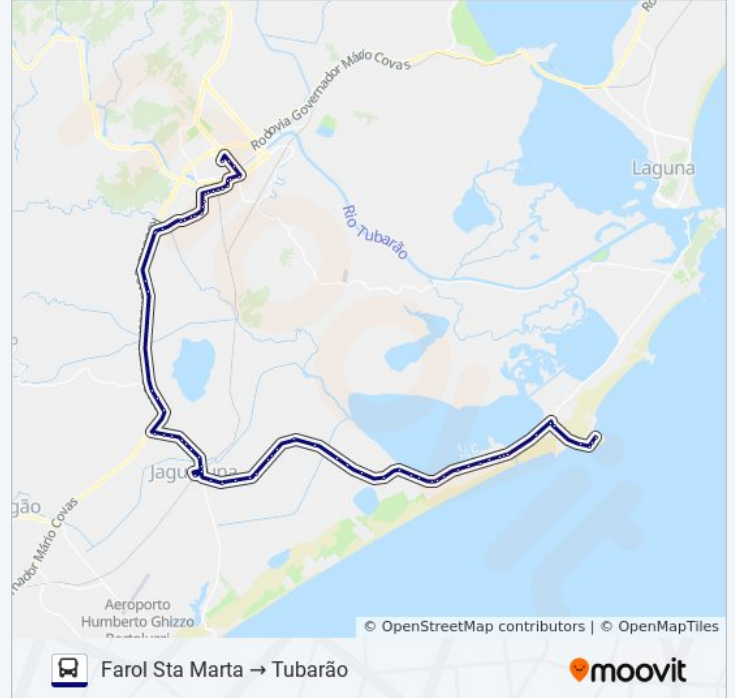

Br-101 - Marginal São Cristóvão|Alcoa

Br-101 - Marginal São Cristóvão

R.Pedro Magalhães De Castro, 940

R.Pedro Magalhães De Castro, 327-813

R. Silvio Búrigo, 2364

R. Silvio Búrigo, 2163

R. Silvio Búrigo, 18

Rodoviária Tubarão

Sentido: Tubarão → Farol Sta Marta

74 pontos

[VER OS HORÁRIOS DA LINHA](#)

Rodoviária Tubarão

Rodoviária Tubarão Antiga

R. Rui Barbosa, 170-220

R. Altamiro Guimarães, 714