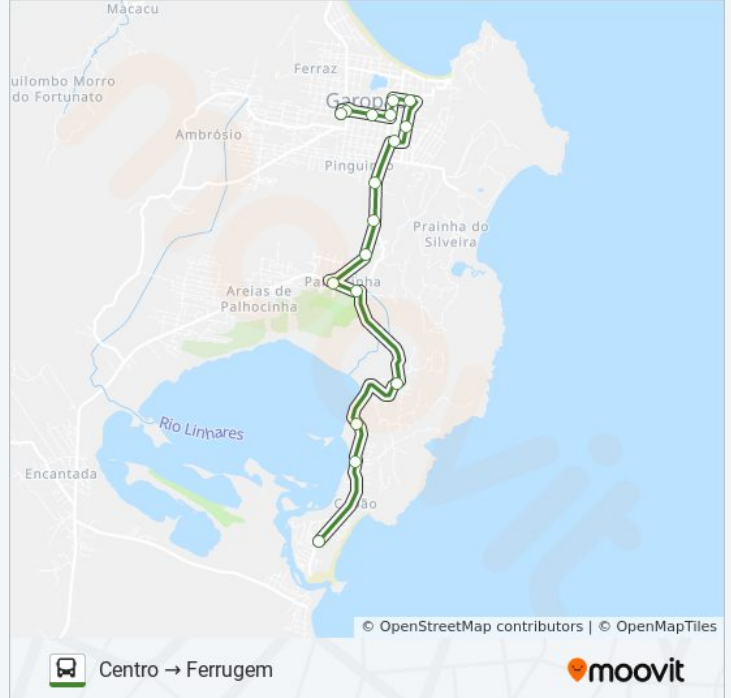

 FERRUGEM

Centro → Ferrugem

Use O App

A linha de ônibus FERRUGEM | (Centro → Ferrugem) tem 2 itinerários.

(1) Centro → Ferrugem: 08:05 - 22:20(2) Ferrugem → Centro: 07:10 - 20:00

Use o aplicativo do Moovit para encontrar a estação de ônibus da linha FERRUGEM mais perto de você e descubra quando chegará a próxima linha de ônibus FERRUGEM.

**Sentido: Centro → Ferrugem**

17 pontos

[VER OS HORÁRIOS DA LINHA](#)

Rodoviária Garopaba  
R.Santa Terezinha  
Grp-010  
R.João Lino Da Silva  
R.João Lino Da Silva  
Praça Gov. Ivo Silveira  
R.Ismael Lobo - Althoff  
R.Victor Carlos Nauck  
Sc-434 - Supermercado Silveira  
Sc-434, 1605  
Sc-434 - Fábrica Mormaii  
Av.Central Ferrugem  
Av.Central Ferrugem  
Estrada Geral Da Praia Da Ferrugem  
Estrada Geral Da Praia Da Ferrugem  
Estrada Geral Da Praia Da Ferrugem  
Estrada Geral Da Praia Da Ferrugem

### Sentido: Ferrugem → Centro

15 pontos

[VER OS HORÁRIOS DA LINHA](#)

Estrada Geral Da Praia Da Ferrugem

Estrada Geral Da Praia Da Ferrugem

Estrada Geral Da Praia Da Ferrugem

Estrada Geral Da Praia Da Ferrugem

### Informações da linha de ônibus FERRUGEM

**Sentido:** Ferrugem → Centro

**Paradas:** 15

**Duração da viagem:** 18 min

**Resumo da linha:**

Os horários e os mapas do itinerário da linha de ônibus FERRUGEM estão disponíveis, no formato PDF offline, no site: [moovitapp.com](https://moovitapp.com). Use o [Moovit App](#) e viaje de transporte público por Criciúma e Tubarão! Com o Moovit você poderá ver os horários em tempo real dos ônibus, trem e metrô, e receber direções passo a passo durante todo o percurso!