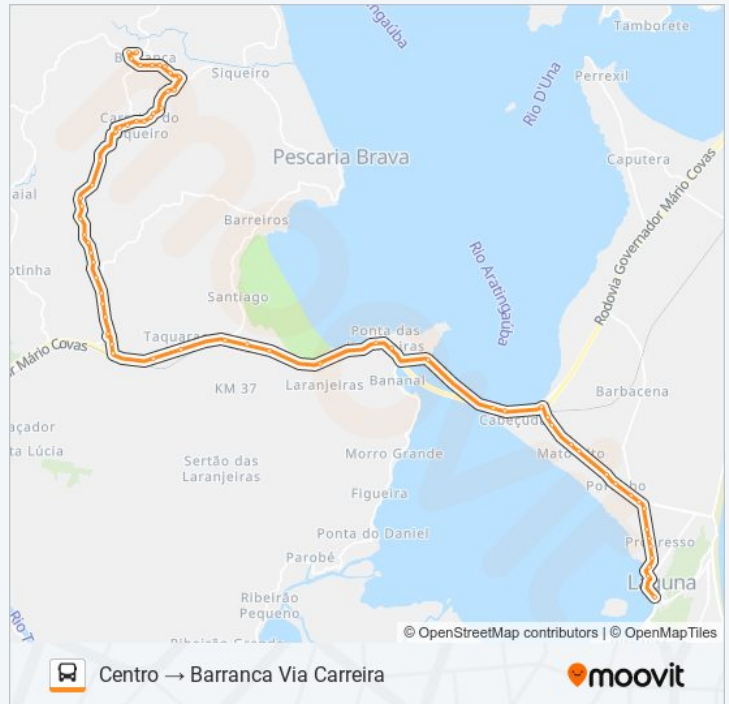

Av. Calistrato Müller Salles, 376

Av. Calistrato Müller Salles, 739-899

Av. Calistrato Müller Salles, 389-575

Av. Calistrato Müller Salles, 31-63

Rod. Francisco Fernandes Pinho, 3461

Rod. Francisco Fernandes Pinho, 3224

Rod. Francisco Fernandes Pinho, 2718

Rod. Francisco Fernandes Pinho, 2379

Rod. Francisco Fernandes Pinho, 1471

Rod. Francisco Fernandes Pinho, 1191

Rod. Francisco Fernandes Pinho, 471

Rod. Francisco Fernandes Pinho, 219

Br-101 - Marginal Cabeçuda

Br-101 - Marginal Cabeçuda

Br-101 - Marginal Cabeçuda

R. Antônio Da Silva Fernandes (Antiga Br-101 / Bananal)

Br-101 Marginal - Bananal

Br-101 Marginal - Bananal

Br-101 Marginal - Km37

Br-101 - Marginal Km 37

Br-101 - Marginal Km 37

Br-101 - Marginal Km37

Br-101 - Marginal Estiva

Br-101 - Marginal Estiva

Estrada Geral | Estiva

Estrada Geral | Estiva

Estrada Geral | Estiva

Estrada Geral | Sertão Da Estiva

Estrada Geral | Sertão Da Estiva

Estrada Geral | Sertão Da Estiva

Estrada Geral | Sertão Da Estiva

Estrada Geral | Sertão Da Estiva

sexta-feira

07:10 - 12:10

sábado

12:50

Informações da linha de ônibus SIQUEIRO

Sentido: Centro → Barranca Via Carreira

Paradas: 63

Duração da viagem: 66 min

Resumo da linha: