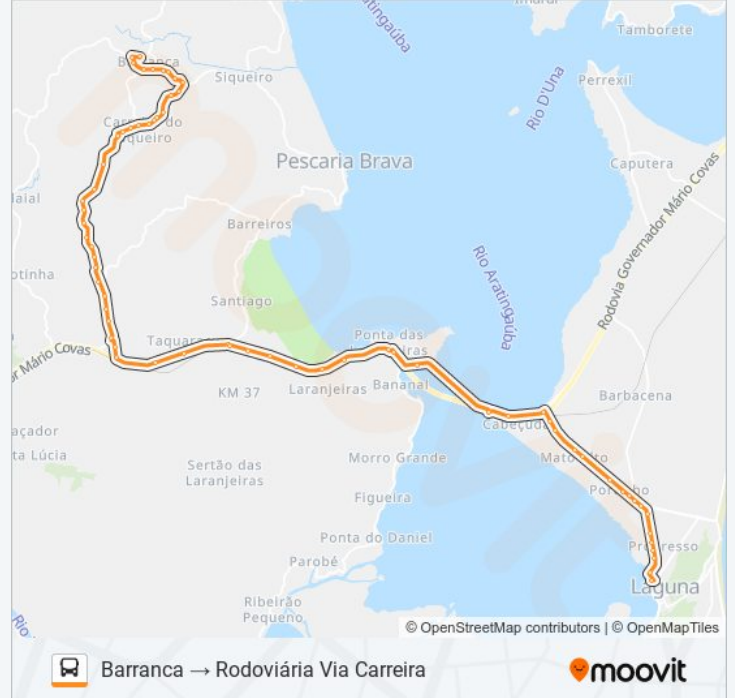

R.Antônio Da Silva Fernandes(Antiga Br-101 /Bananal)

Br-101 - Marginal Cabeçuda

Br-101 - Marginal Cabeçuda (Passarela)

Br-101 - Marginal Cabeçuda (Acesso Laguna)

Rod. Francisco Fernandes Pinho, 218

Rod. Francisco Fernandes Pinho, 470