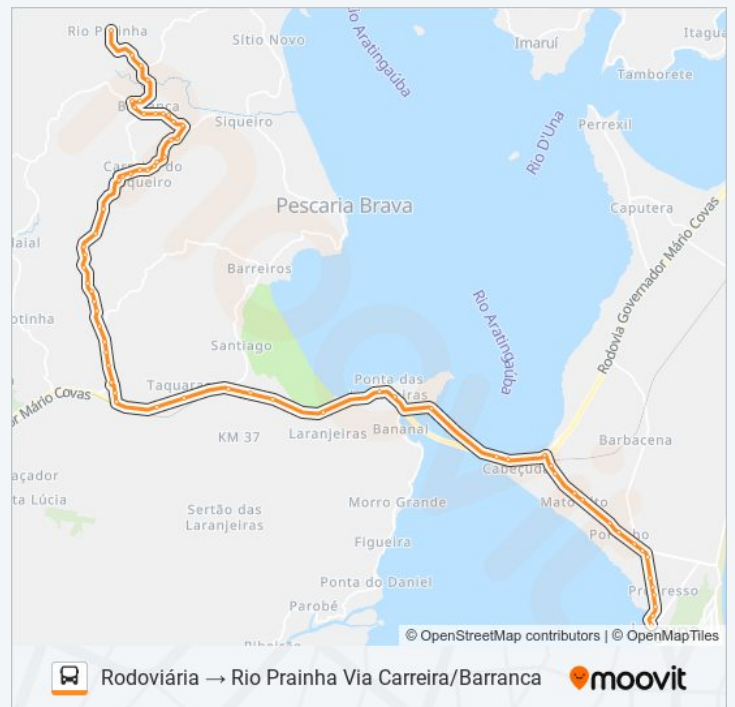

Informações da linha de ônibus SIQUEIRO

Sentido: Rodoviária → Rio Prainha Via Carreira/Barranca

Paradas: 66

Duração da viagem: 70 min

Resumo da linha:

Estrada Geral | Sertão Da Estiva

Estrada Geral | Sertão Da Estiva