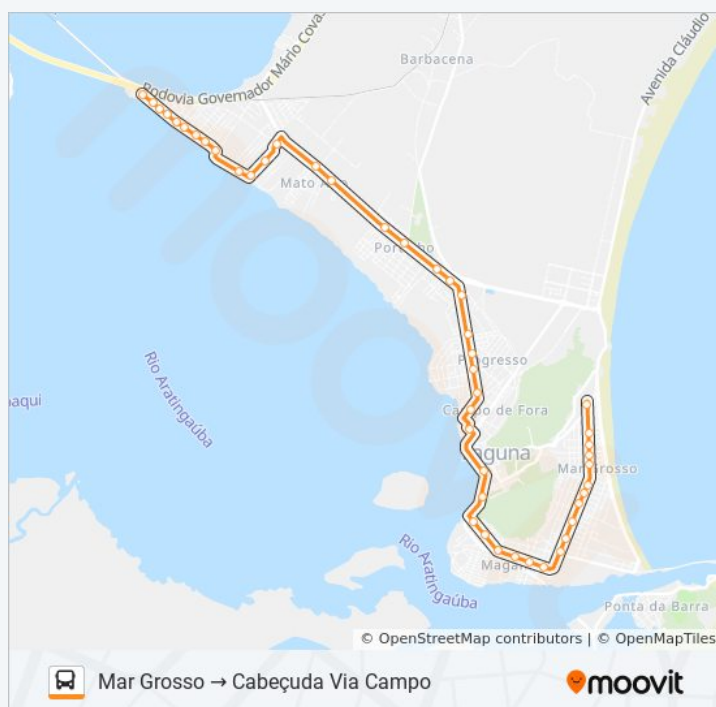

Informações da linha de ônibus MAR GROSSO/CABEÇUDA VIA CAMPO

Sentido: Mar Grosso → Cabeçada Via Campo

Paradas: 45

Duração da viagem: 36 min

Resumo da linha:

Av. Calistrato Müller Salles, 389-575

Av. Calistrato Müller Salles, 31-63