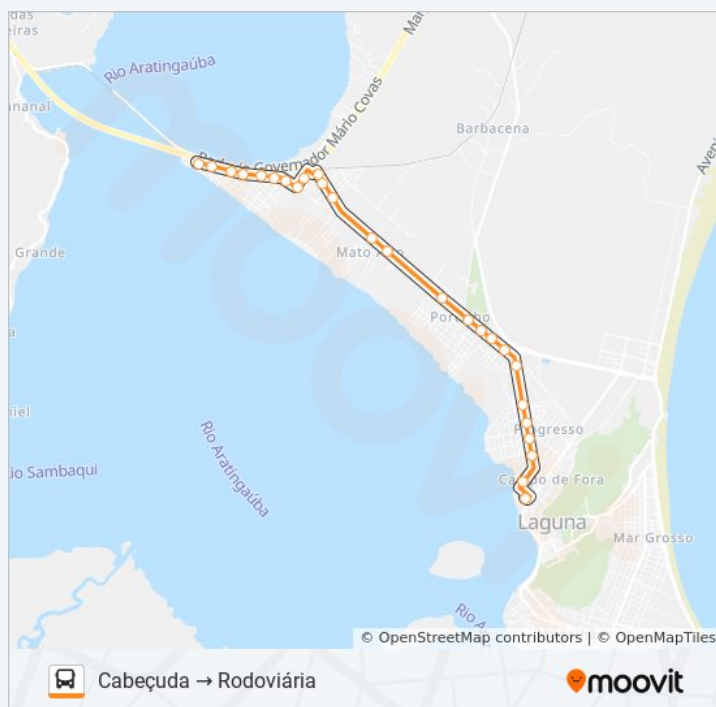

Terminal Rodoviário De Laguna

sábado

22:40 - 23:20

Informações da linha de ônibus MAR GROSSO/CABEÇUDA VIA CAMPO

Sentido: Cabeçuda → Rodoviária

Paradas: 26

Duração da viagem: 20 min

Resumo da linha:

Sentido: Mar Grosso → Cabeçuda

45 pontos

[VER OS HORÁRIOS DA LINHA](#)

R. Doutor Aurélio Rotolo, 383 | Ponto Final Mar Grosso

Av. Senador Gallotti, 635

Av. Senador Gallotti, 491

Av. Senador Gallotti, 363

Av. Senador Gallotti, 233