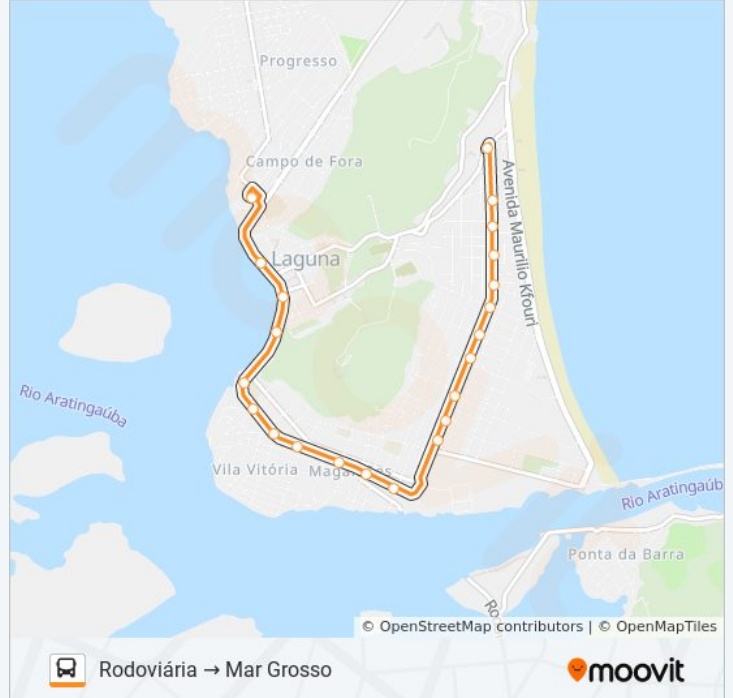

Informações da linha de ônibus MAR GROSSO/CABEÇUDA VIA CAMPO

Sentido: Rodoviária → Mar Grosso

Paradas: 22

Duração da viagem: 15 min

Resumo da linha:

Av.Senador Gallotti, 336

Av.Senador Gallotti, 519

Av.Senador Gallotti, 578-582

R. Doutor Aurélio Rotolo, 383 | Ponto Final Mar Grosso

Sentido: Rodoviária → Mar Grosso Via Pontal

33 pontos

[VER OS HORÁRIOS DA LINHA](#)

Terminal Rodoviário De Laguna

Av.Colombo Machado Sálles - Angeloni