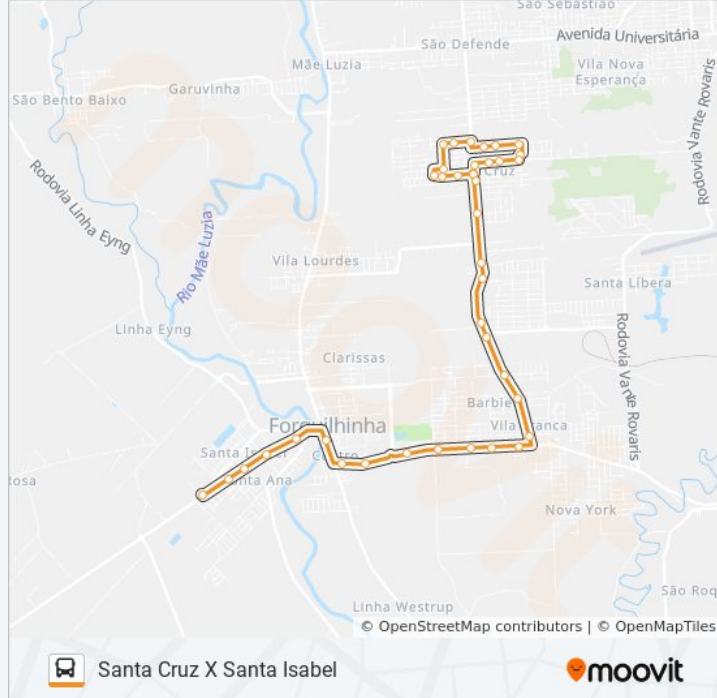

Sentido: Santa Cruz X Santa Isabel

39 pontos

[VER OS HORÁRIOS DA LINHA](#)

Rod.Josephina Lodetti Vassoler - 3649

Rod.Josephina Lodetti Vassoler - 3750

Av.Euclides Bortolloto - 180

Av.Euclides Bortolloto - 320

Av. Antônio Valmor Canela - 800

Av. Antônio Valmor Canela - 1130

Av. Antônio Valmor Canela - 1380

R. Ighes Tiscoski Herdt (Ponto Final Forquilha)

Sentido: Santa Isabel X Santa Cruz(Igreja)

28 pontos

[VER OS HORÁRIOS DA LINHA](#)

R. Ighes Tiscoski Herdt (Ponto Final Forquilha)

Av. Antônio Valmor Canela - 2160

Av. Antônio Valmor Canela - 1660

Av. Antônio Valmor Canela - 1390

Av. Antônio Valmor Canela - 1141

Av. Antônio Valmor Canela - 820