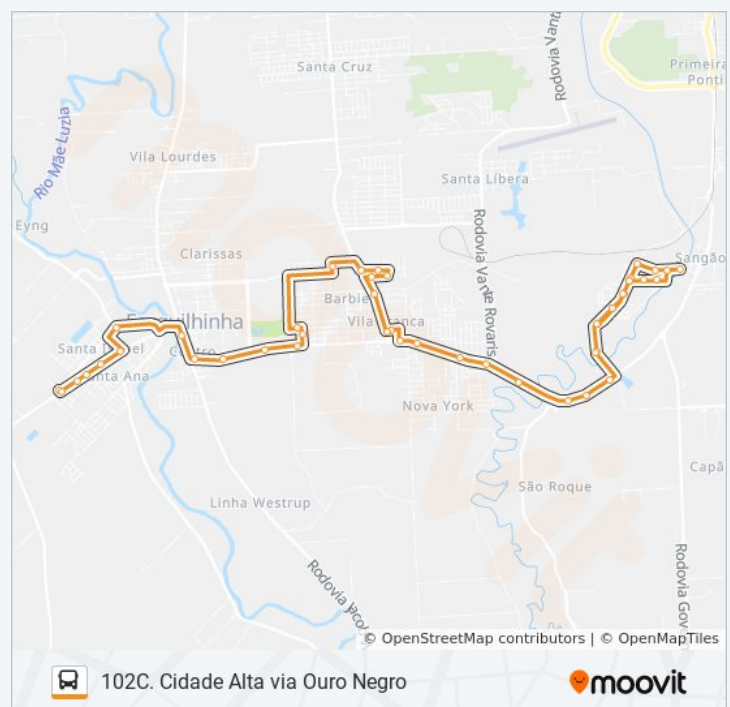

## Horários da linha de ônibus 102C. CIDADE ALTA VIA OURO NEGRO

Tabela de horários sentido Santa Isabel X Cidade Alta

Domingo	Fora de Operação
Segunda-feira	16:45
Terça-feira	16:45
Quarta-feira	16:45
Quinta-feira	16:45
Sexta-feira	16:45
Sábado	Fora de Operação

## Informações da linha de ônibus 102C. CIDADE ALTA VIA OURO NEGRO

**Sentido:** Santa Isabel X Cidade Alta

**Paradas:** 47

**Duração da viagem:** 45 min

**Resumo da linha:**

102C. Cidade Alta via Ouro Negro

Av.210 - 360(Cidade Alta Ponte Nova)

Av.Santa Barbara - 65

Av.Santa Barbara - 350

Av.Santa Barbara - 550

R.Santa Bárbara - 730

R.Brasil - 120

R.Brasil - 350

R.Beira Rio - 150

Av.210 - 4209(Cidade Alta Ponte Nova)

Os horários e os mapas do itinerário da linha de ônibus 102C. CIDADE ALTA VIA OURO NEGRO estão disponíveis, no formato PDF offline, no site: [moovitapp.com](https://moovitapp.com). Use o [Moovit App](#) e viaje de transporte público por Criciúma e Tubarão! Com o Moovit você poderá ver os horários em tempo real dos ônibus, trem e metrô, e receber direções passo a passo durante todo o percurso!