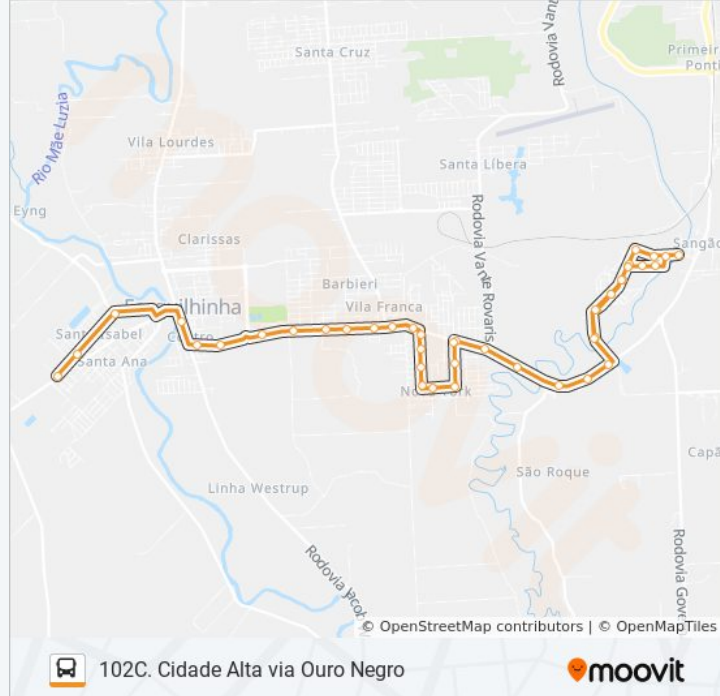

Use o aplicativo do Moovit para encontrar a estação de ônibus da linha 102C. CIDADE ALTA VIA OURO NEGRO mais perto de você e descubra quando chegará a próxima linha de ônibus 102C. CIDADE ALTA VIA OURO NEGRO.

**Sentido: Cidade Alta X Santa Isabel**

52 pontos

[VER OS HORÁRIOS DA LINHA](#)

Av.210 - 360(Cidade Alta Ponte Nova)  
Av.Santa Barbara - 65  
Av.Santa Barbara - 350  
Av.Santa Barbara - 550  
R.Santa Bárbara - 730  
R.Brasil - 120  
R.Brasil - 350  
R.Beira Rio - 150  
R.Pascoal Borsatto - 60  
R.Pascoal Borsatto - 200  
R.Santa Bárbara - 101  
R.Santa Bárbara - 750 (Cid.Altá Unidade Saude)  
R.Santa Bárbara - 731  
Av.Santa Barbara - 560  
Av.Santa Barbara - 340  
Av.Santa Barbara - 70  
Av.210 - 4209(Cidade Alta Ponte Nova)  
Rod.Gabriel Arns - 900  
Rod.Gabriel Arns - 1220  
Rod.Gabriel Arns - 1610  
Rod.Gabriel Arns - 2250

Rod.Gabriel Arns - 6420

Av.25 De Julho - 340

R.Bonifácio Back - 540 (Esc.Luiz Tramontin)

R.Bonifácio Back - 1320(Esc.Francisco Hoepers)

R.Ignes Tiscoski Herdt(Ponto Final Forquilha)

R.Ignes Tiscoski Herdt(Ponto Final Forquilha)

Rua Adirço Colonetti, 220

Rua América, 242

Rua Adirço Colonetti, 180

Rod.Josephina Lodetti Vassoler - 617

Rod.Josephina Lodeti Vassoler - 80

R.Evanir Brunelli Lazzarini - 100 (Esc.Natalio Vassoler)

Rod.Gabriel Arns - 3771