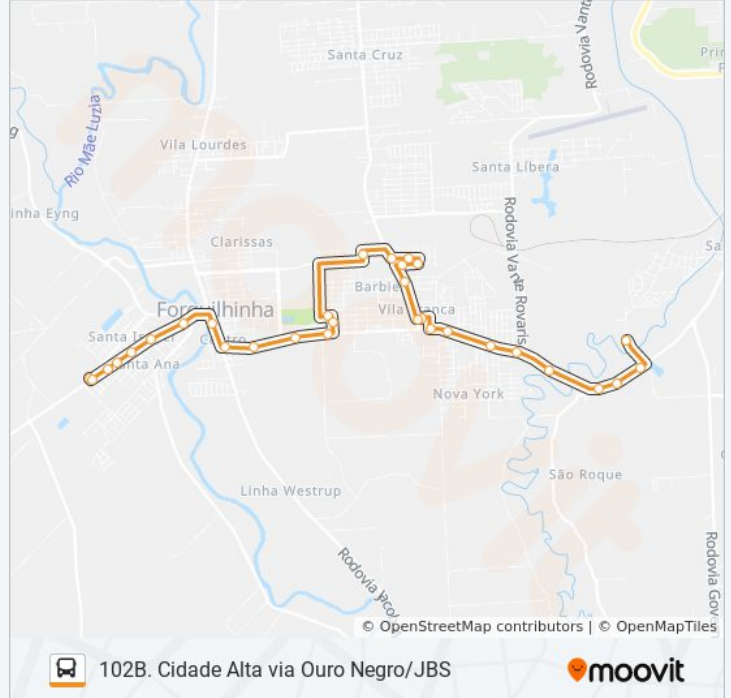

**Sentido: Cidade Alta X Santa Isabel**

37 pontos

[VER OS HORÁRIOS DA LINHA](#)

Av.210 - 360(Cidade Alta Ponte Nova)  
Av.Santa Barbara - 65  
Av.Santa Barbara - 350  
Av.Santa Barbara - 550  
R.Santa Bárbara - 730  
R.Brasil - 120  
R.Brasil - 350  
R.Beira Rio - 150  
R.Pascoal Borsatto - 60  
R.Pascoal Borsatto - 200  
R.Santa Bárbara - 101  
R.Santa Bárbara - 750 (Cid.Aлта Unidade Saude)  
Av.Santa Barbara - 560  
Av.Santa Barbara - 340  
Av.Santa Barbara - 70  
Av.210 - 4209(Cidade Alta Ponte Nova)  
Rod.Gabriel Arns - 900  
Rod.Gabriel Arns - 1220  
Rod.Gabriel Arns - 1610  
Rod.Gabriel Arns - 2250

102B. Cidade Alta via Ouro Negro/JBS

**Sentido: Santa Isabel X Cidade Alta**

31 pontos

[VER OS HORÁRIOS DA LINHA](#)

R.Ignes Tiscoski Herdt(Ponto Final Forquilha)

Av.Antônio Valmor Canela - 2160

Av.Antônio Valmor Canela - 1660

R.Das Extremosas - 50 (Esc.Jacob Arns)

R.Arino Jordão Da Silva, 80

Rod.Josephina Lodetti Vassoler - 1040

Rua Adirço Colonetti, 220

Rua América, 242

Rua Adirço Colonetti, 180

Rod.Josephina Lodetti Vassoler - 617

Rod.Gabriel Arns - 1511

Rod.Gabriel Arns - 1241

Rod. Gabriel Arns - 911

Av.210 - 4209(Cidade Alta Ponte Nova)

Os horários e os mapas do itinerário da linha de ônibus 102B. CIDADE ALTA VIA OURO NEGRO/JBS estão disponíveis, no formato PDF offline, no site: [moovitapp.com](https://moovitapp.com). Use o [Moovit App](#) e viaje de transporte público por Criciúma e Tubarão! Com o Moovit você poderá ver os horários em tempo real dos ônibus, trem e metrô, e receber direções passo a passo durante todo o percurso!