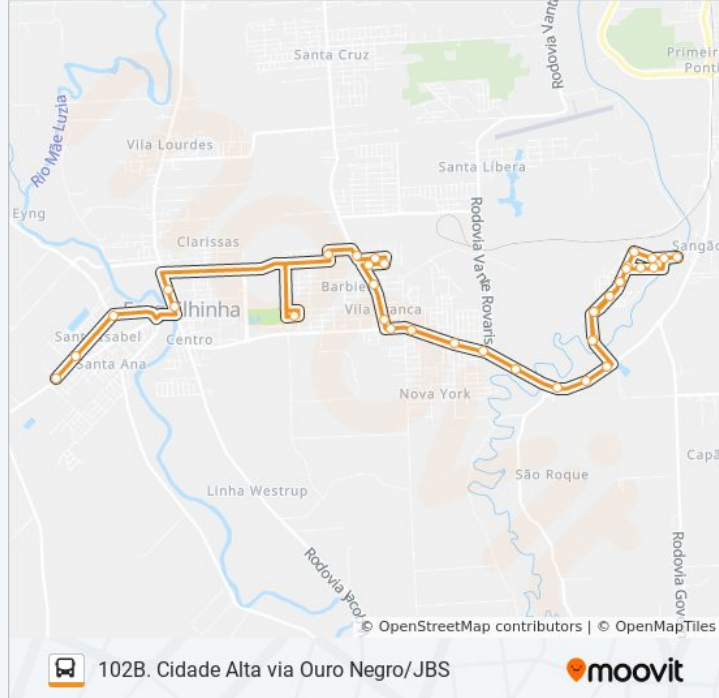

**Sentido: Cidade Alta X Santa Isabel**

37 pontos

[VER OS HORÁRIOS DA LINHA](#)

Av.210 - 360(Cidade Alta Ponte Nova)  
Av.Santa Barbara - 65  
Av.Santa Barbara - 350  
Av.Santa Barbara - 550  
R.Santa Bárbara - 730  
R.Brasil - 120  
R.Brasil - 350  
R.Beira Rio - 150  
R.Pascoal Borsatto - 60  
R.Pascoal Borsatto - 200  
R.Santa Bárbara - 101  
R.Santa Bárbara - 750 (Cid.Aлта Unidade Saude)  
Av.Santa Barbara - 560  
Av.Santa Barbara - 340  
Av.Santa Barbara - 70  
Av.210 - 4209(Cidade Alta Ponte Nova)  
Rod.Gabriel Arns - 900  
Rod.Gabriel Arns - 1220  
Rod.Gabriel Arns - 1610  
Rod.Gabriel Arns - 2250

Rod.Gabriel Arns - 3580

Rod.Gabriel Arns - 3780

Rod.Josephina Lodeti Vassoler - 80

Rod.Josephina Lodetti Vassoler - 600

Rua Adirço Colonetti, 180

Rua América, 242

Rua Adirço Colonetti, 220

Rod.Josephina Lodetti Vassoler - 1050

R.Arino Jordão Da Silva, 83

R.Das Extremosas - 50 (Esc.Jacob Arns)

Av.25 De Julho - 810

Av.25 De Julho - 510

R.Bonifácio Back - 540 (Esc.Luiz Tramontin)

R.Bonifácio Back - 1320(Esc.Francisco Hoepers)

R.Ignes Tiscoski Herdt(Ponto Final Forquilha)

102B. Cidade Alta via Ouro Negro/JBS

**Sentido: Santa Isabel X Cidade Alta**

31 pontos

[VER OS HORÁRIOS DA LINHA](#)

R.Ignes Tiscoski Herdt(Ponto Final Forquilha)

Av.Antônio Valmor Canela - 2160

Av.Antônio Valmor Canela - 1660