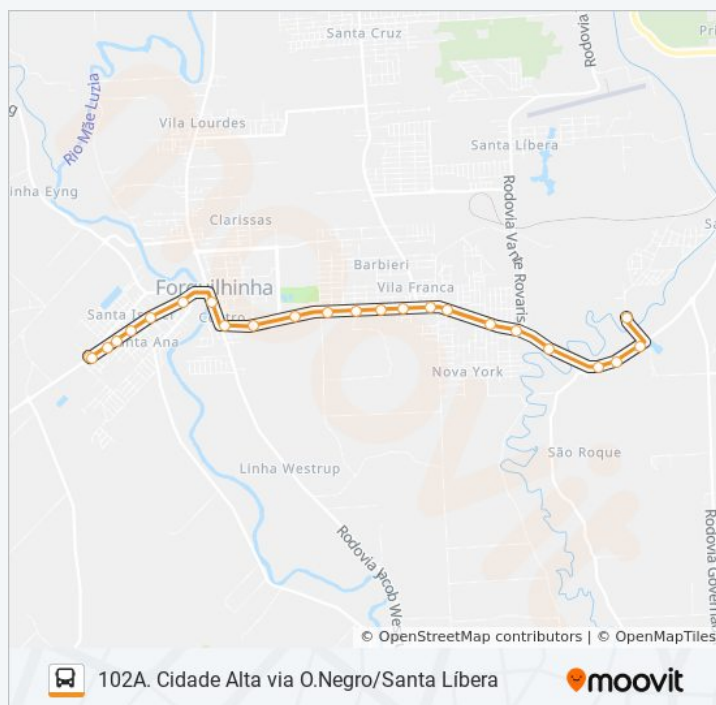

Use o aplicativo do Moovit para encontrar a estação de ônibus da linha 102A. CIDADE ALTA VIA O.NEGRO/SANTA LÍBERA mais perto de você e descubra quando chegará a próxima linha de ônibus 102A. CIDADE ALTA VIA O.NEGRO/SANTA LÍBERA.

Av.Antônio Valmor Canela - 800

Av.Antônio Valmor Canela - 1130

Av.Antônio Valmor Canela - 1380

R.Ignes Tiscoski Herdt(Ponto Final Forquilha)

Sentido: Santa Isabel X Cidade Alta

24 pontos

[VER OS HORÁRIOS DA LINHA](#)

R.Ignes Tiscoski Herdt(Ponto Final Forquilha)

Av.Antônio Valmor Canela - 2160

Av.Antônio Valmor Canela - 1660

Av.Antônio Valmor Canela - 1390

Av.Antônio Valmor Canela - 1141

Av.Antônio Valmor Canela - 820

Av.Antônio Valmor Canela - 350

Av.210 - 360(Cidade Alta Ponte Nova)

Informações da linha de ônibus 102A. CIDADE ALTA VIA O.NEGRO/SANTA LÍBERA

Sentido: Santa Isabel X Cidade Alta

Paradas: 24

Duração da viagem: 25 min

Resumo da linha:

Os horários e os mapas do itinerário da linha de ônibus 102A. CIDADE ALTA VIA O.NEGRO/SANTA LÍBERA estão disponíveis, no formato PDF offline, no site: moovitapp.com. Use o [Moovit App](#) e viaje de transporte público por Criciúma e Tubarão! Com o Moovit você poderá ver os horários em tempo real dos ônibus, trem e metrô, e receber direções passo a passo durante todo o percurso!