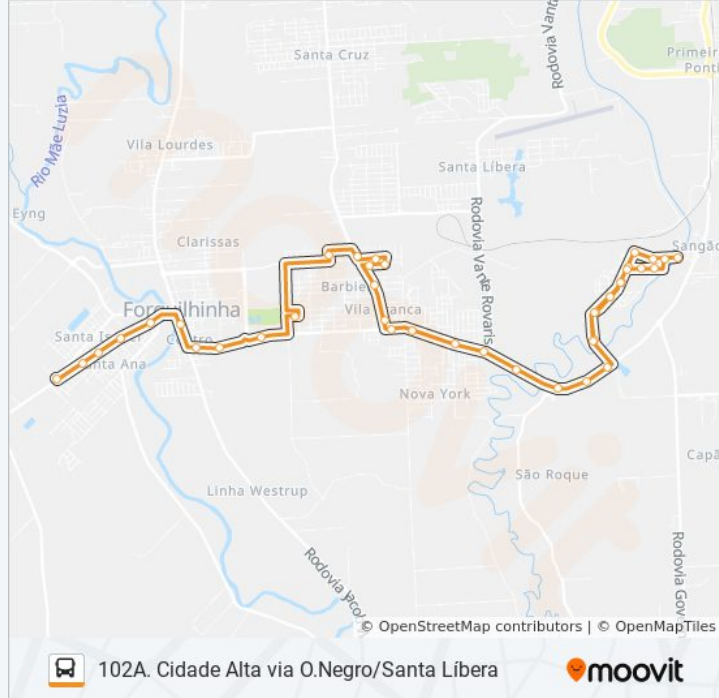

Sentido: Cidade Alta X Santa Isabel

41 pontos

[VER OS HORÁRIOS DA LINHA](#)

Av.210 - 360(Cidade Alta Ponte Nova)
Av.Santa Barbara - 65
Av.Santa Barbara - 350
Av.Santa Barbara - 550
R.Santa Bárbara - 730
R.Brasil - 120
R.Brasil - 350
R.Beira Rio - 150
R.Pascoal Borsatto - 60
R.Pascoal Borsatto - 200
R.Santa Bárbara - 101
R.Santa Bárbara - 750 (Cid.Aлта Unidade Saude)
Av.Santa Barbara - 560
Av.Santa Barbara - 340
Av.Santa Barbara - 70
Av.210 - 4209(Cidade Alta Ponte Nova)
Rod.Gabriel Arns - 900
Rod.Gabriel Arns - 1220
Rod.Gabriel Arns - 1610

Av.Antônio Valmor Canela - 800

Av.Antônio Valmor Canela - 1130

Av.Antônio Valmor Canela - 1380

R.Ignes Tiscoski Herdt(Ponto Final Forquilha)

Sentido: Santa Isabel X Cidade Alta

24 pontos

[VER OS HORÁRIOS DA LINHA](#)

R.Ignes Tiscoski Herdt(Ponto Final Forquilha)

Av.Antônio Valmor Canela - 2160

Av.Antônio Valmor Canela - 1660

Av.Antônio Valmor Canela - 1390

Av.Antônio Valmor Canela - 1141

Av.Antônio Valmor Canela - 820

Av.Antônio Valmor Canela - 350

Av.210 - 360(Cidade Alta Ponte Nova)

Informações da linha de ônibus 102A. CIDADE ALTA VIA O.NEGRO/SANTA LÍBERA

Sentido: Santa Isabel X Cidade Alta

Paradas: 24

Duração da viagem: 25 min

Resumo da linha:

Os horários e os mapas do itinerário da linha de ônibus 102A. CIDADE ALTA VIA O.NEGRO/SANTA LÍBERA estão disponíveis, no formato PDF offline, no site: moovitapp.com. Use o [Moovit App](#) e viaje de transporte público por Criciúma e Tubarão! Com o Moovit você poderá ver os horários em tempo real dos ônibus, trem e metrô, e receber direções passo a passo durante todo o percurso!