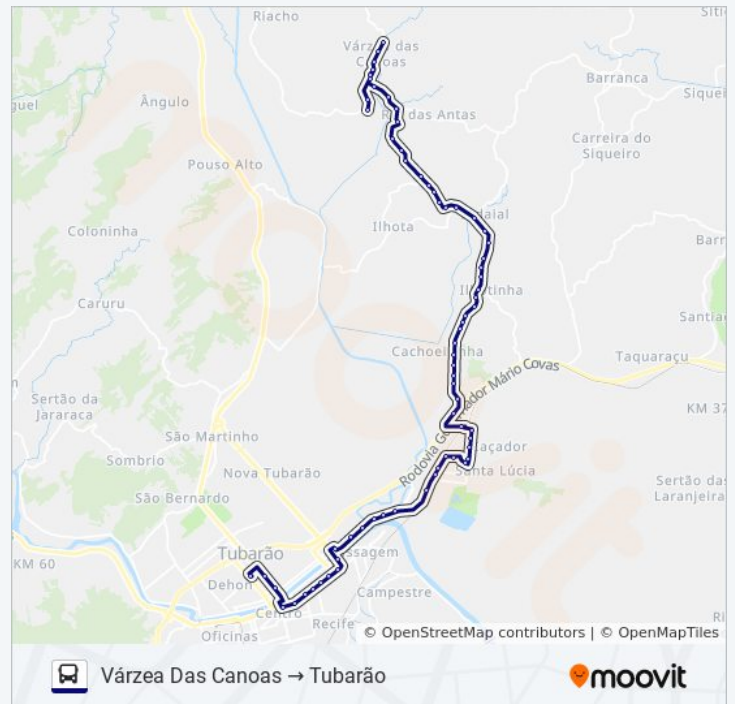

Estrada Geral | Ilhota

Estrada Geral | Ilhota

Estrada Geral | Ilhota

Estrada Geral | Ilhota

Estrada Geral | Ilhota

Estrada Geral | Ilhota

Estrada Geral | Ilhota

Estrada Geral | Ilhota

Estrada Geral | Ilhotinha

Estrada Geral | Ilhotinha

Estrada Geral | Ilhotinha

Estrada Geral | Ilhotinha

Estrada Geral | Ilhotinha

Estrada Geral | Ilhotinha

Estrada Geral | Ilhotinha

Estrada Geral | Ilhotinha

Estrada Geral | Ilhotinha

Estrada Geral | Ilhotinha

Estrada Geral | Ilhotinha

R. Antônio Luís Bitencourt | Ilhotinha

R. Antônio Luís Bitencourt | Ilhotinha

R. Antônio Luís Bitencourt | Ilhotinha

R. Antônio Luís Bitencourt | Ilhotinha

R. Antônio Luís Bitencourt | Ilhotinha

R. Antônio Luís Bitencourt | Ilhotinha

R. Antônio Luís Bitencourt | Ilhotinha

R. Antônio Luís Bitencourt | Ilhotinha

R. Antônio Luís Bitencourt, 503-587

R. João Lima Corrêa, 130-162

R. General O. Pinto Da Veiga, 1319-1389

R. General O. Pinto Da Veiga, 1113-1183

R. General O. Pinto Da Veiga, 971-975

R. General O. Pinto Da Veiga, 719