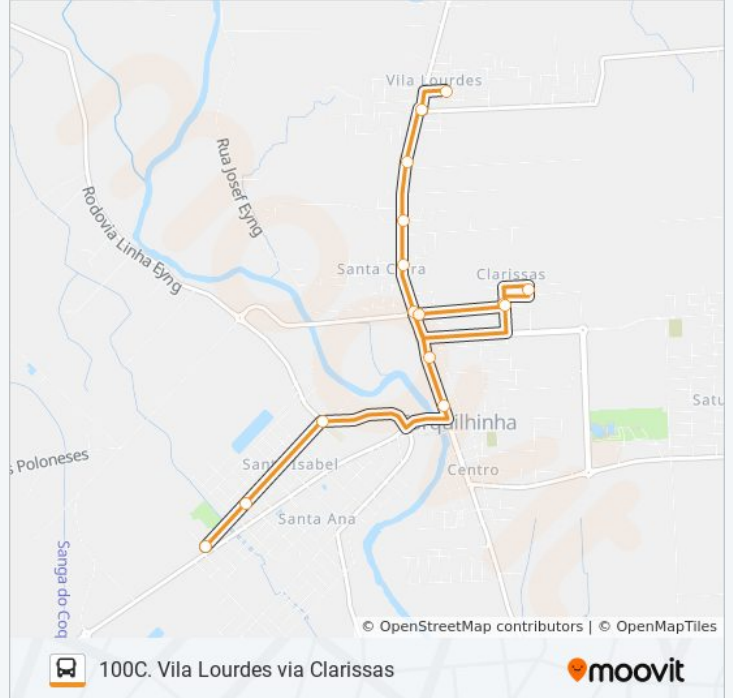

Use o aplicativo do Moovit para encontrar a estação de ônibus da linha 100C. VILA LOURDES VIA CLARISSAS mais perto de você e descubra quando chegará a próxima linha de ônibus 100C. VILA LOURDES VIA CLARISSAS.

Sentido: Santa Isabel X Vila Lourdes

15 pontos

[VER OS HORÁRIOS DA LINHA](#)

R.Ignes Tiscoski Herdt(Ponto Final Forquilha)

R.Bonifácio Back - 1331 (Esc.Francisco Hoepers)

R.Bonifácio Back - 541(Esc.Luiz Tramontim)

Av.25 De Julho - 1760

Av.25 De Julho - 2140

Av.25 De Julho - 2490

R.Hercílio Minato - 150(Esc.Aloisio Back)

Horários da linha de ônibus 100C. VILA LOURDES VIA CLARISSAS

Tabela de horários sentido Santa Isabel X Vila Lourdes

Sentido: Vila Lourdes X Santa Isabel

16 pontos

[VER OS HORÁRIOS DA LINHA](#)

- R.Hercílio Minato - 150(Esc.Aloisio Back)
- R.Pedro Abundio Guinzani - 384
- R.Pedro Abundio Guinzani - 5
- Av.25 De Julho - 2491
- Av.25 De Julho - 2139
- Av.25 De Julho - 1759
- Av.25 De Julho - 1479
- R.Das Irmãs Clarissas - 40
- R.Irmã Dora Hoepers - 70
- R.Irmã Hilda Skrypczyk - 40
- R.Irmã Dora Hoepers - 60
- Av.25 De Julho - 810
- Av.25 De Julho - 520
- R.Bonifácio Back - 540 (Esc.Luiz Tramontin)
- R.Bonifácio Back - 1320(Esc.Francisco Hoepers)
- R.Ignes Tiscoski Herdt(Ponto Final Forquilha)