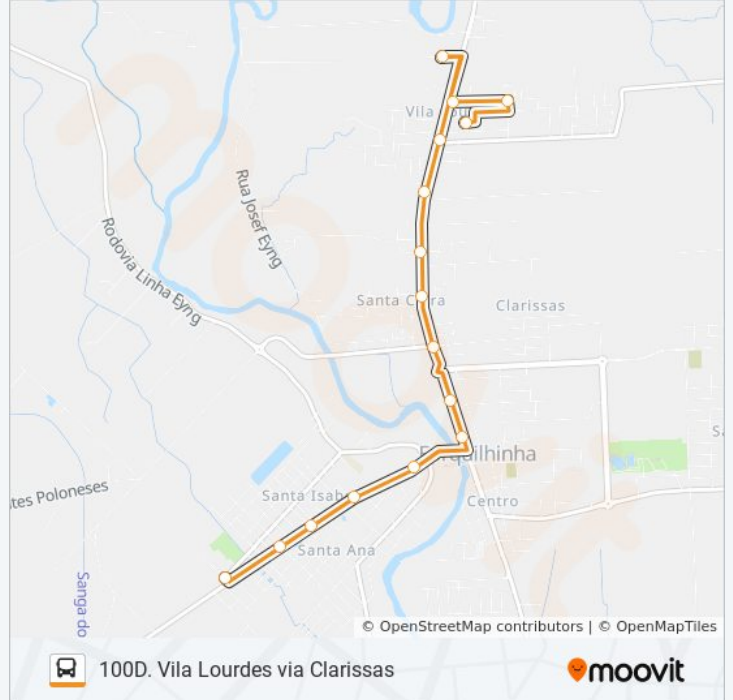

Os horários e os mapas do itinerário da linha de ônibus 100D. VILA LOURDES VIA CLARISSAS estão disponíveis, no formato PDF offline, no site: moovitapp.com. Use o [Moovit App](#) e viaje de transporte público por Criciúma e Tubarão! Com o Moovit você poderá ver os horários em tempo real dos ônibus, trem e metrô, e receber direções passo a passo durante todo o percurso!

[Sobre o Moovit](#) • [Soluções MaaS](#) • [Países atendidos](#) • [Comunidade Mooviter](#)

© 2024 Moovit - Todos os direitos reservados

Confira os horários de chegada em tempo real!