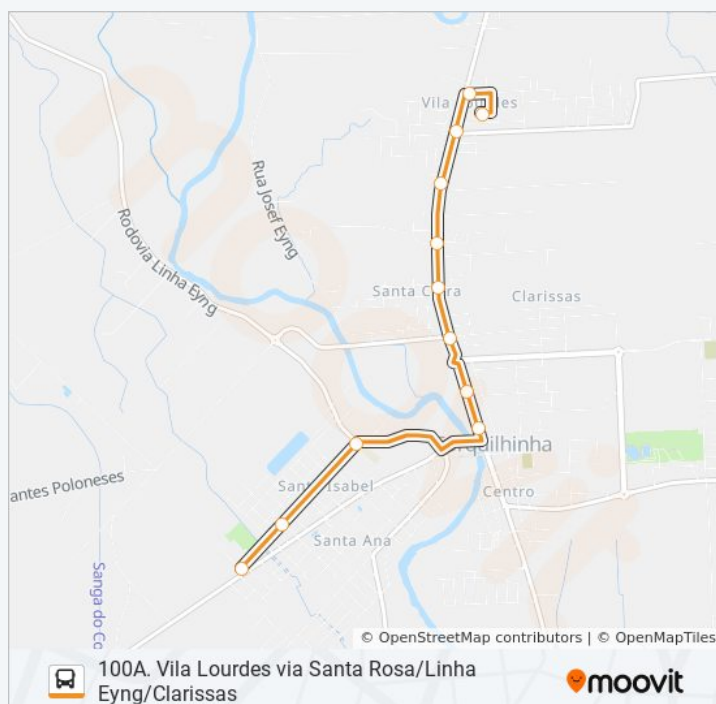

**Sentido: Santa Isabel X Vila Lourdes**

56 pontos

[VER OS HORÁRIOS DA LINHA](#)

R.Ignes Tiscoski Herdt(Ponto Final Forquilha)

Av.Antônio Valmor Canela - 2160

Av.Antônio Valmor Canela - 1660

Av.Antônio Valmor Canela - 1390

Av.Antônio Valmor Canela - 1141

Av.Antônio Valmor Canela - 820

Av.Antônio Valmor Canela - 350

R.Bonifácio Back - 540 (Esc.Luiz Tramontin)

R.Bonifácio Back - 1320(Esc.Francisco Hoepers)

R.Ignes Tiscoski Herdt(Ponto Final Forquilha)

Av.25 De Julho - 1479

Av.25 De Julho - 785

Av.25 De Julho - 810

Av.25 De Julho - 520

R.Bonifácio Back - 540 (Esc.Luiz Tramontin)

R.Bonifácio Back - 1320(Esc.Francisco Hoepers)

R.Ignes Tiscoski Herdt(Ponto Final Forquilha)

### Informações da linha de ônibus 100A. VILA LOURDES VIA SANTA ROSA/LINHA EYNG/CLARISSAS

**Sentido:** Vila Lourdes X Santa Isabel

**Paradas:** 12

**Duração da viagem:** 11 min

**Resumo da linha:**

Os horários e os mapas do itinerário da linha de ônibus 100A. VILA LOURDES VIA SANTA ROSA/LINHA EYNG/CLARISSAS estão disponíveis, no formato PDF offline, no site: [moovitapp.com](https://moovitapp.com). Use o [Moovit App](#) e viaje de transporte público por Criciúma e Tubarão! Com o Moovit você poderá ver os horários em tempo real dos ônibus, trem e metrô, e receber direções passo a passo durante todo o percurso!