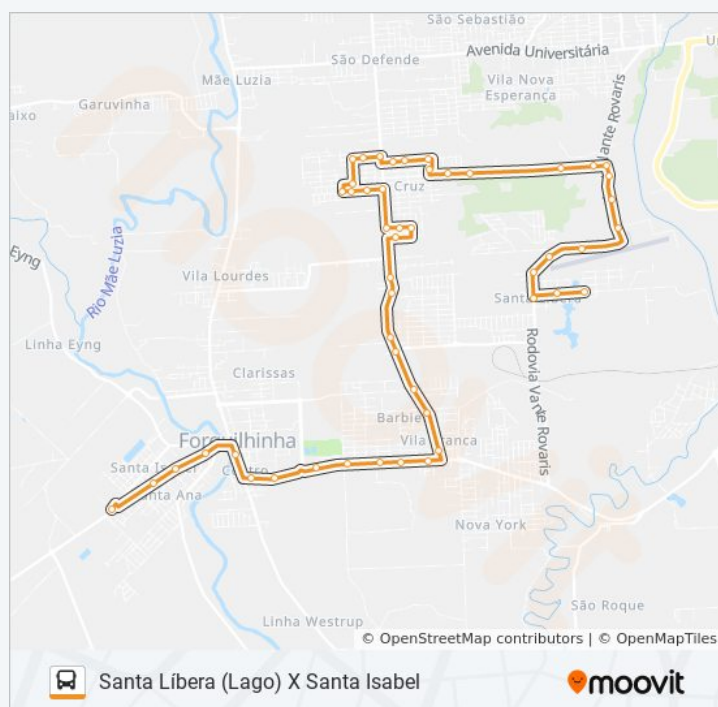

Rod.Vante Rovaris - 4150

Rod.Vante Rovaris - 4580

Rod.Vante Rovaris - 4900

Rod.Vante Rovaris - 5021(Vila Feltrin)

R.José Feltrin - 170

R.José Feltrin - 600

R.José Feltrin - 1760

Av.Euclides Bortolloto - 839

R.Luiz Mezzari - 620

R.João Mezzari - 611

R.João Mezzari - 301

R.João Mezzari - 161

R.Alberto Taufenbach - 38 (Loteam.Atlanta)

R.Alberto Taufenbach - 190

R.Ítalo Amboni - 20

R.Rosa Rocha Bento - 510

Av.Bolívia - 26

R.João José Bento - 541

R.João José Bento - 321

R.João José Bento - 21

Rod.Josephina Lodetti Vassoler - 3130

R.Lucia Buratto Martins - 215

R.Antonio Matias - 60

R.Otília Bressan Martins - 161

Rod.Josephina Lodetti Vassoler - 2431

Rod.Josephina Lodetti Vassoler - 2301

Rod.Josephina Lodetti Vassoler - 1709

Rod.Josephina Lodetti Vassoler - 1607

Rod.Josephina Lodetti Vassoler - 1040

Rod.Josephina Lodetti Vassoler - 617

Rod.Josephina Lodetti Vassoler - 81

Rod.Gabriel Arns - 4120

Rod.Gabriel Arns - 4470

Informações da linha de ônibus 105D. SANTA LÍBERA VIA O.NEGRO

Sentido: Santa Líbera (Lago) X Santa Isabel

Paradas: 49

Duração da viagem: 50 min

Resumo da linha: