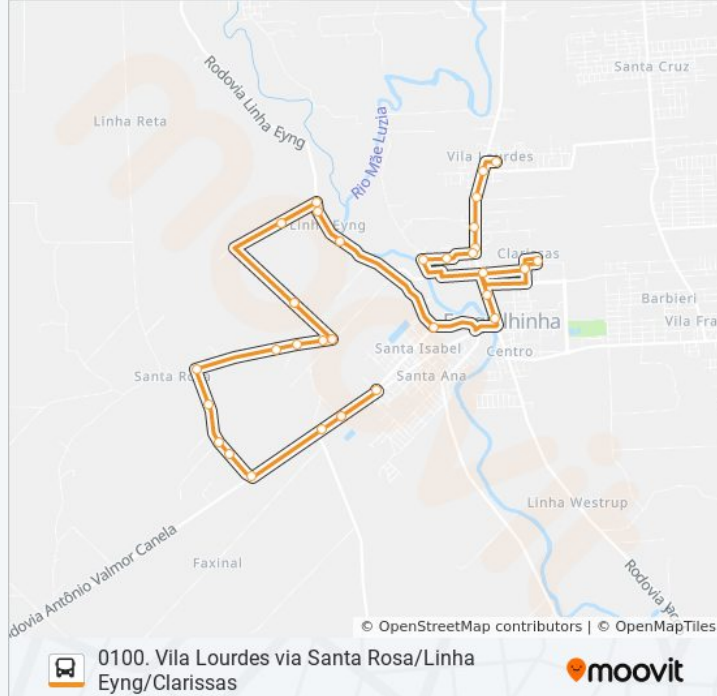

**Sentido: Santa Isabel X Vila Lourdes**

32 pontos

[VER OS HORÁRIOS DA LINHA](#)

R.Ignes Tiscoski Herdt(Ponto Final Forquilha)

Rod.Irineu Bornhausem - 2270

Rod.Irineu Bornhausem - 2630

Rod.Irineu Bornhausem - 3650

R.Otavio Rafael Da Rosa - 660

R.Albina Arns Eyng - 531

Rod.Linha Eyng - 2281(Pedra)

Rod.Linha Eyng - 2171

Rod.Linha Eyng - 1841

R.Bonifácio Back - 541(Esc.Luiz Tramontim)

Av.25 De Julho - 510

**Horários da linha de ônibus 0100. VILA LOURDES VIA SANTA ROSA/LINHA EYNG/CLARISSAS**

Av.25 De Julho - 850 (Jbs Forquilhinha)

R.Das Irmãs Clarissas - 40

R.Irmã Dora Hoepers - 70

R.Irmã Hilda Skrypczyk - 40

R.Irmã Dora Hoepers - 60

R. Josef Eyng, 220

R. Guinesino Herdt, 299

R. Guinesino Herdt, 35

### Sentido: Vila Lourdes X Santa Isabel

12 pontos

[VER OS HORÁRIOS DA LINHA](#)

R.Hercilio Minato - 150(Esc.Aloisio Back)

R.Pedro Abundio Guinzani - 5

Av.25 De Julho - 2491

Av.25 De Julho - 2139

Av.25 De Julho - 1759