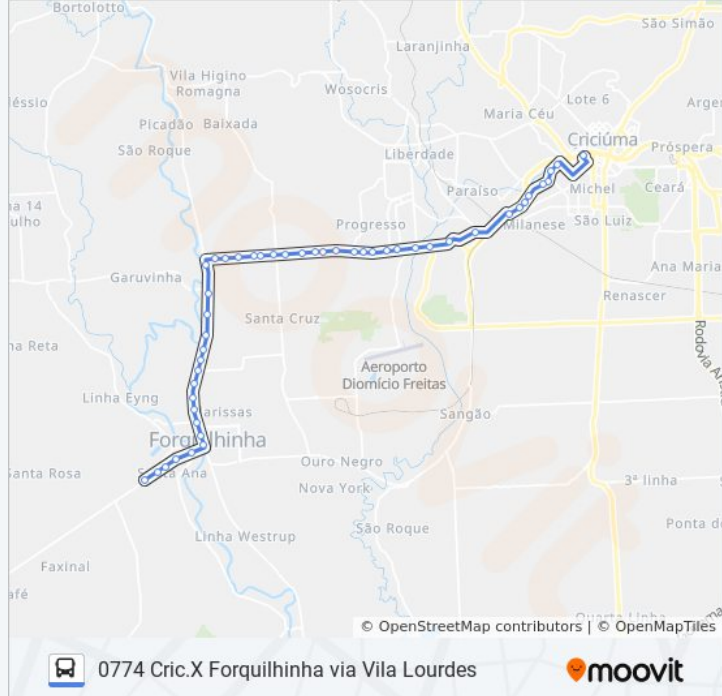

Av.25 De Julho - 1479

Av.25 De Julho - 785

Av.25 De Julho - 810

Av.25 De Julho - 520

Av.Antônio Valmor Canela - 340

Av.Antônio Valmor Canela - 800

Av.Antônio Valmor Canela - 1130

Av.Antônio Valmor Canela - 1380

R.Ignes Tiscoski Herdt(Ponto Final Forquilha)

**Sentido: Forquilha X Criciúma**

52 pontos

[VER OS HORÁRIOS DA LINHA](#)

R.Ignes Tiscoski Herdt(Ponto Final Forquilha)

### Horários da linha de ônibus 0774 CRIC.X FORQUILHINHA VIA VILA LOURDES

Tabela de horários sentido Forquilha X Criciúma

Domingo	Fora de Operação
Segunda-feira	06:20 - 18:40

Av.Antônio Valmor Canela - 1660

Av.Antônio Valmor Canela - 1390

Av.Antônio Valmor Canela - 1141

Av.Antônio Valmor Canela - 820

Av.Antônio Valmor Canela - 350

Av.25 De Julho - 510

Av.25 De Julho - 850 (Jbs Forquilha)

Av.25 De Julho - 800

Av.25 De Julho - 1480