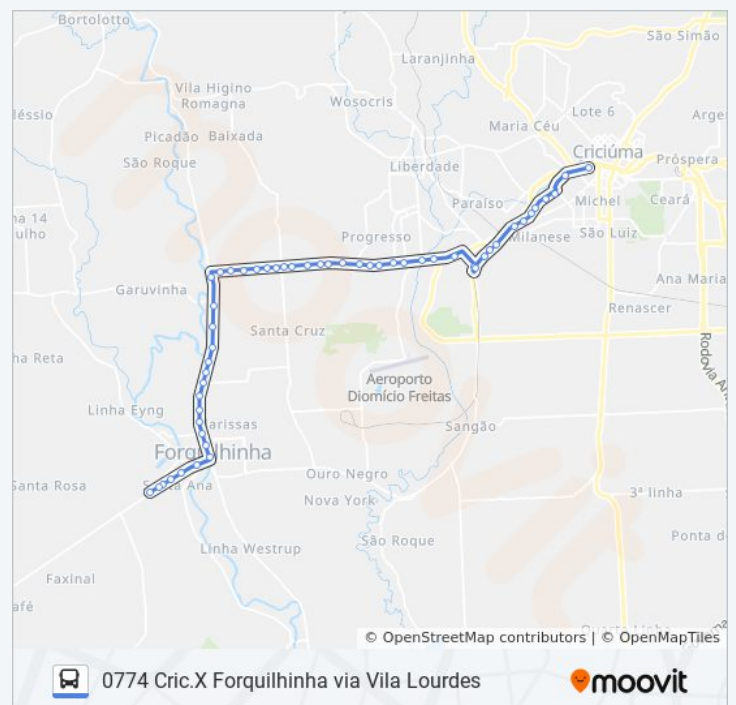

Av.25 De Julho - 1479

Av.25 De Julho - 785

Av.25 De Julho - 810

Av.25 De Julho - 520

Av.Antônio Valmor Canela - 340

Av.Antônio Valmor Canela - 800

Av.Antônio Valmor Canela - 1130

Av.Antônio Valmor Canela - 1380

Av.Antônio Valmor Canela - 1390

Av.Antônio Valmor Canela - 1141

Av.Antônio Valmor Canela - 820

Av.Antônio Valmor Canela - 350

Av.25 De Julho - 510

Av.25 De Julho - 850 (Jbs Forquilha)

Av.25 De Julho - 800

Av.25 De Julho - 1480

Terça-feira	06:20 - 18:40
Quarta-feira	06:20 - 18:40
Quinta-feira	06:20 - 18:40
Sexta-feira	06:20 - 18:40
Sábado	Fora de Operação

**Informações da linha de ônibus 0774 CRIC.X FORQUILHINHA VIA VILA LOURDES**

**Sentido:** Forquilha X Criciuma

**Paradas:** 52

**Duração da viagem:** 47 min

**Resumo da linha:**

Av.Universitária - 1169

Av.Universitária - 1609

Av.Universitária - 1159

Av.Universitária - 769