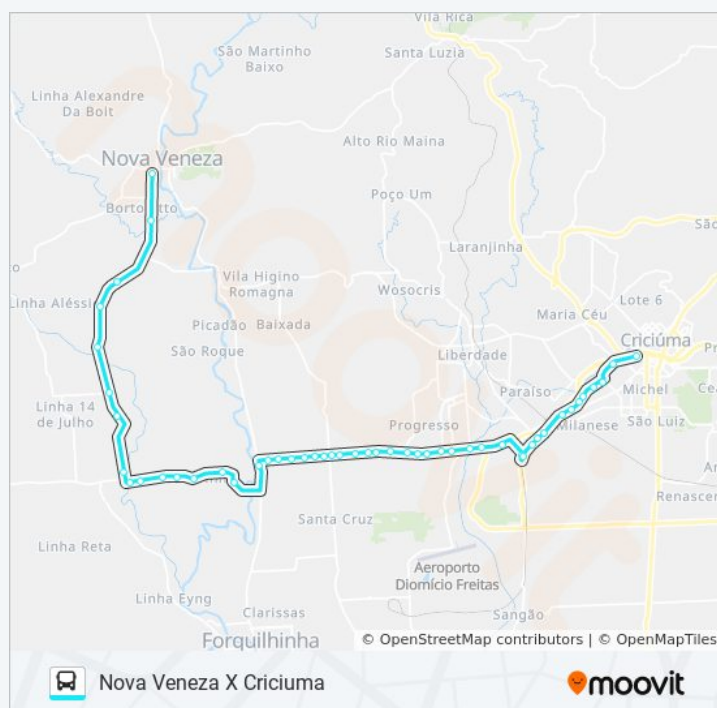

Av.Universitária - 5181

Av.Universitária - 4891

Av.Universitária - 4710(São Defende)

Av.Universitária - 4531

Av.Universitária - 4091

Av.Universitária - 3781(Arroz Milanez)

Av.Universitária - 3461

Av.Universitária - 3171

Informações da linha de ônibus 0072 CRIC.X NOVA VENEZA VIA SÃO BENTO BAIXO

Sentido: Nova Veneza X Criciúma

Paradas: 52

Duração da viagem: 63 min

Resumo da linha:

Av.Universitária - 2489

Av.Universitária - 2237 (Manenti Santa Luzia)