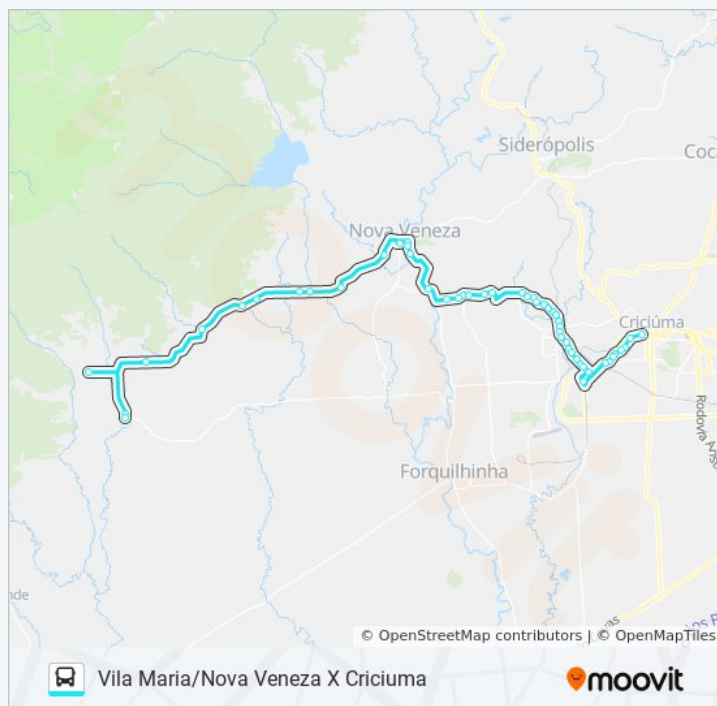

R.Virgílio Mondardo - 550(Campo Catarinense)

R.Virgílio Mondardo - 100

Horários da linha de ônibus 0071 CRIC.X VILA MARIA VIA CARAVAGIO/N.VENEZA

Tabela de horários sentido Vila Maria/Nova Veneza X Criciúma

Domingo	Fora de Operação
Segunda-feira	05:35
Terça-feira	05:35
Quarta-feira	05:35
Quinta-feira	05:35
Sexta-feira	05:35
Sábado	Fora de Operação

Informações da linha de ônibus 0071 CRIC.X VILA MARIA VIA CARAVAGIO/N.VENEZA

Sentido: Vila Maria/Nova Veneza X Criciúma

Paradas: 50

Duração da viagem: 61 min

Resumo da linha:

Av.Dos Imigrantes - 2011

Av.Dos Imigrantes - 1671(Manenti Rio Maina)

Av.Dos Imigrantes - 1441

Av.Dos Imigrantes - 1091

Av.Dos Imigrantes - 801

Av.João Ronchi - 30(Trevo Rio Maina)

Av.Dos Italianos - 2490

Av.Dos Italianos - 2160

Av.Dos Italianos - 1790

Av.Dos Italianos - 1520

Av.Dos Italianos - 1090

Av.Dos Italianos - 800