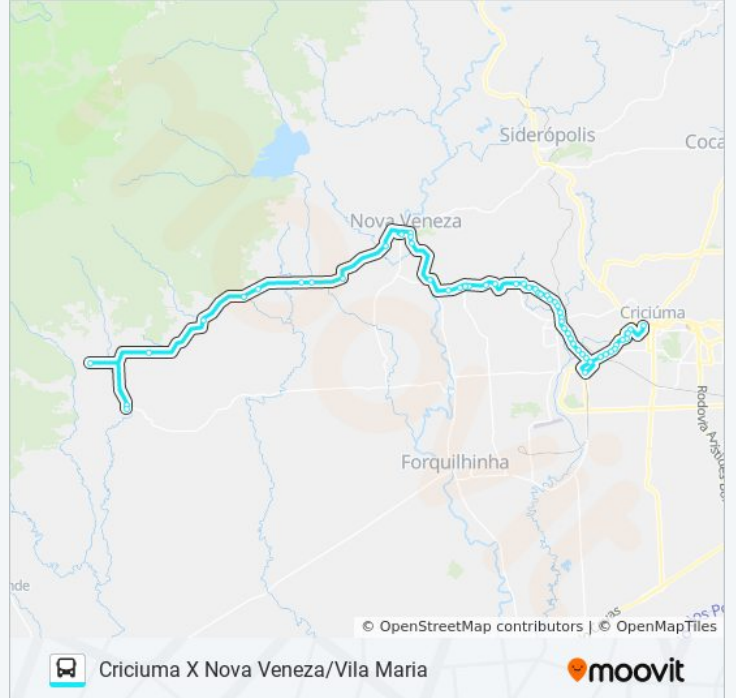

Rod.José Spilere - 2070

Rod.José Spilere - 2720

Sc-446 -8650

R.Antonio Remor - 40

R.Antônio Remor - 330

R.Antonio Remor - 580

Rodoviaria Nova Veneza

R.Ângelo Gava - 880

R.Silvestre Spilere - 191(São Francisco)

R.Antônio Aléssio - 201

R.André José Steiner - 351 (Vila Maria Igreja)

Sentido: Vila Maria/Nova Veneza X Criciúma

50 pontos

[VER OS HORÁRIOS DA LINHA](#)

R.André José Steiner - 350 (Vila Maria Igreja)

Av.Dos Imigrantes - 801

Av.João Ronchi - 30(Trevo Rio Maina)

Av.Dos Italianos - 2490

Av.Dos Italianos - 2160

Av.Dos Italianos - 1790

Av.Dos Italianos - 1520

Av.Dos Italianos - 1090

Av.Dos Italianos - 800