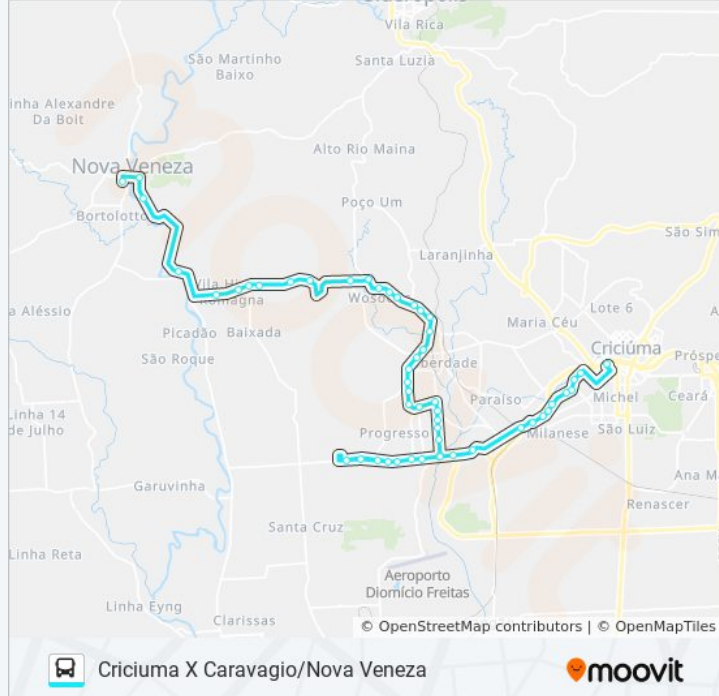

Av.Dos Imigrantes - 2000

R.Virgílio Mondardo - 60(Trevo Vilson Coral)

R.Virgílio Mondardo - 500

R.Virgílio Mondardo - 760

R.Virgílio Mondardo - 1070

R.Virgílio Mondardo - 1450

R.Virgílio Mondardo - 1941

Rod.José Spilere - 170

Rod.José Spilere - 710

Rod.José Spilere - 1540

Rod.José Spilere - 1790(Caravagio Igreja)

Rod.José Spilere - 2070

Rod.José Spilere - 2720

Sc-446 -8650

R.Antonio Remor - 40

R.Antonio Remor - 580

Sentido: Nova Veneza/Caravagio X Criciuma

59 pontos

[VER OS HORÁRIOS DA LINHA](#)

Rodoviária Nova Veneza

R.Antonio Remor - 581

R.Antônio Remor - 331

R.Nicolau Pederneiras - 680

Sc-446 -8651