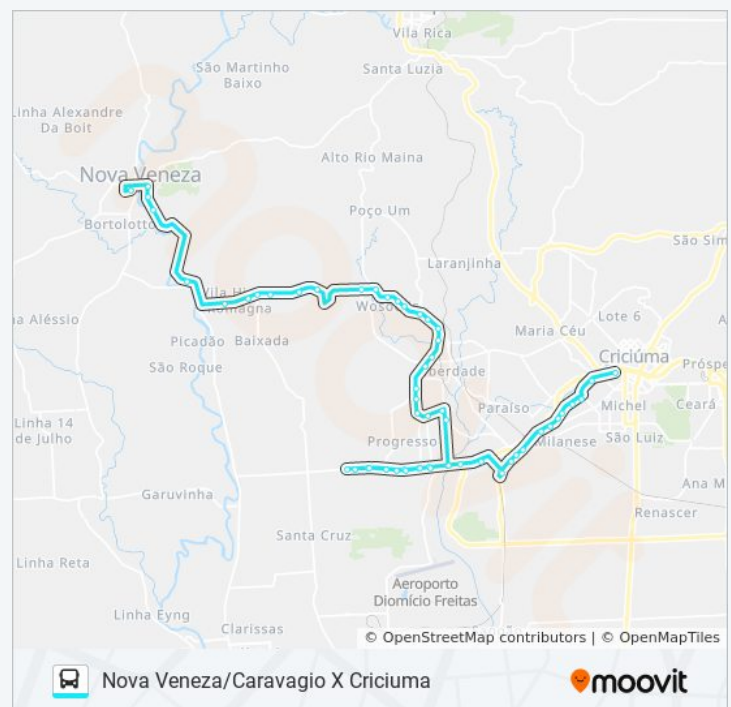

R.Miguel Nápoli - 765

R.Miguel Nápoli - 1010

Av.Cocal - 1381

Av.Cocal - 1131(Manenti União)

Av.Cocal - 751

Av.Cocal - 451

Av.Cocal - 71

Av.Assembléia De Deus - 190

Informações da linha de ônibus 606A CRIC.X NOVA VENEZA VIA SANTA LUZIA/CARAVAGIO**Sentido:** Nova Veneza/Caravagio X Criciuma**Paradas:** 59**Duração da viagem:** 73 min**Resumo da linha:**

Av.Universitária - 1150