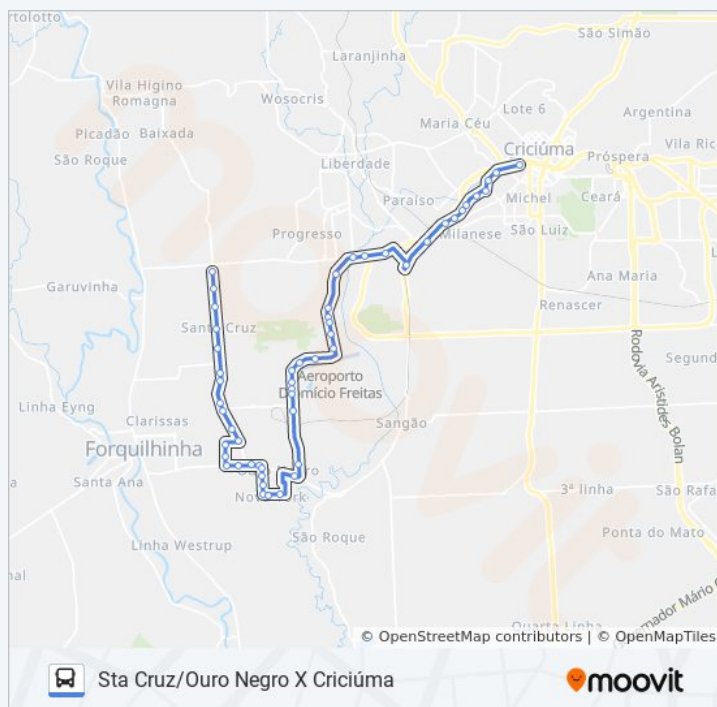

Rod. Vante Rovaris - 3552

Rod. Vante Rovaris - 4150

Rod. Vante Rovaris - 4580

Rod. Vante Rovaris - 4900

Rod. Vante Rovaris - 5020

Rod. Vante Rovaris - 5030

Av. Vante Rovaris - 6022

Informações da linha de ônibus 0773 CRIC.X OURO NEGRO VIA SANTA CRUZ/SANTA LIBERA

Sentido: Sta Cruz /Ouro Negro X Criciúma

Paradas: 54

Duração da viagem: 49 min

Resumo da linha:

Av.Universitária - 1159

Av.Universitária - 769

Av.Universitária - 291

Rod.Governador Jorge Lacerda - 900