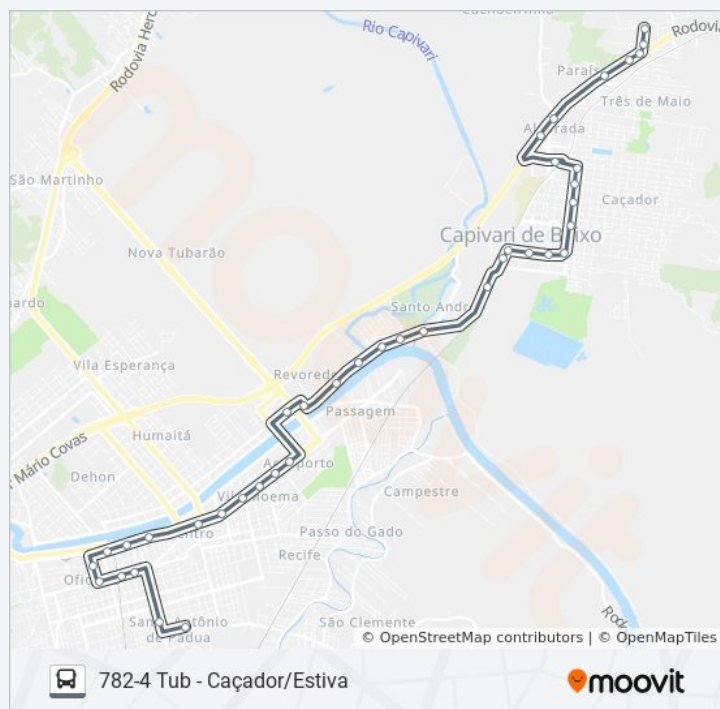

Av. Expedicionário José Pedro Coelho, 2700

Av. Marcolino Martins Cabral, 2271

Farol Shopping

Av. Marcolino Martins Cabral, 1731

Av. Marcolino Martins Cabral - Clínica Pró-Vida

Av. Marcolino Martins Cabral (Hospital)

Av. Marcolino Martins Cabral - 831 (Bradesco)

Rodoviária Tubarão Antiga

Av. Marcolino Martins Cabral, 3820-4048

R. Teresa Cristina, 200-268

Segunda-feira	06:40
Terça-feira	06:40
Quarta-feira	06:40
Quinta-feira	06:40
Sexta-feira	06:40
Sábado	Fora de Operação

Informações da linha de ônibus 782-4 TUB - CAÇADOR/ESTIVA

Sentido: Via Cedup (Saída Do Caçador)

Paradas: 40

Duração da viagem: 36 min

Resumo da linha:

R. Laguna, 218

R. Altamiro Guimarães, 1141

R. Altamiro Guimarães - Millium

R. Altamiro Guimarães, 713

R. Rui Barbosa, 1066-1116

R. Júlio Boppré, 320(Escola Cedup)

Sentido: Via Hospital

81 pontos

[VER OS HORÁRIOS DA LINHA](#)

Terminal Centro Tubarão(Margem Esquerda)

Praça 7 De Setembro