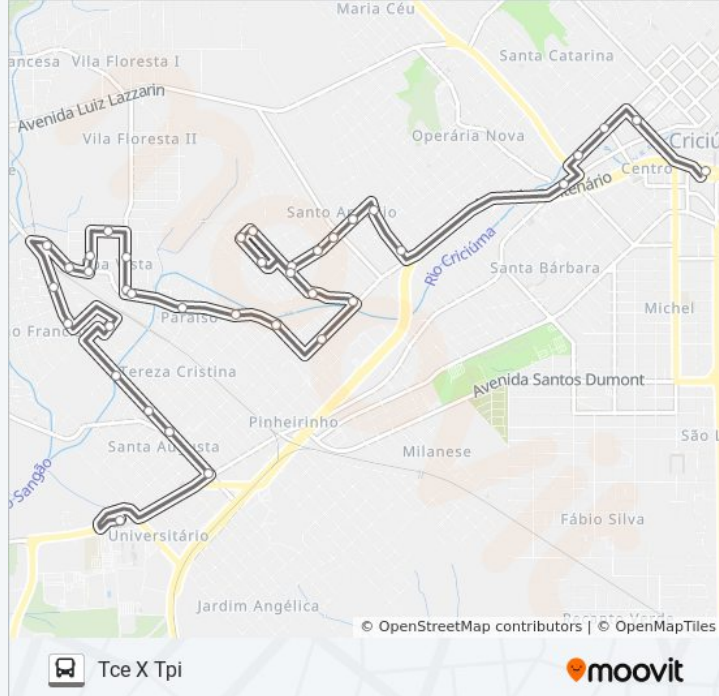

Informações da linha de ônibus 0500 BOA VISTA VIA SANTO ANTONIO**Sentido:** Tce X Tpi**Paradas:** 37**Duração da viagem:** 28 min**Resumo da linha:**

R.Silvino Rováris - 45

R.São Francisco Do Sul - 1560

R.Luís Alves - 130

Av.Dos Italianos - 1860

R.Jaraguá Do Sul - 615

R.Jaraguá Do Sul - 385

R.Maфра - 50

R.Silvino Rováris - 40

Horários da linha de ônibus 0500 BOA VISTA VIA SANTO ANTONIO

Tabela de horários sentido Tpi X Tce

Sentido: Tpi X Tce

Paradas: 30

Duração da viagem: 25 min

Resumo da linha:

R.Silvino Rováris - 60

R.Silvino Rováris - 120

R.Silvino Rováris - 630

R.Imigrante Milioli - 320

R.Blumenau - 400

R.Blumenau - 330

R.Blumenau - 150

R.Rio Do Sul - 370

R.Rio Do Sul - 50

Terminal Central Criciúma(Tce)

Os horários e os mapas do itinerário da linha de ônibus 0500 BOA VISTA VIA SANTO ANTONIO estão disponíveis, no formato PDF offline, no site: moovitapp.com. Use o [Moovit App](#) e viaje de transporte público por Criciúma e Tubarão! Com o Moovit você poderá ver os horários em tempo real dos ônibus, trem e metrô, e receber direções passo a passo durante todo o percurso!