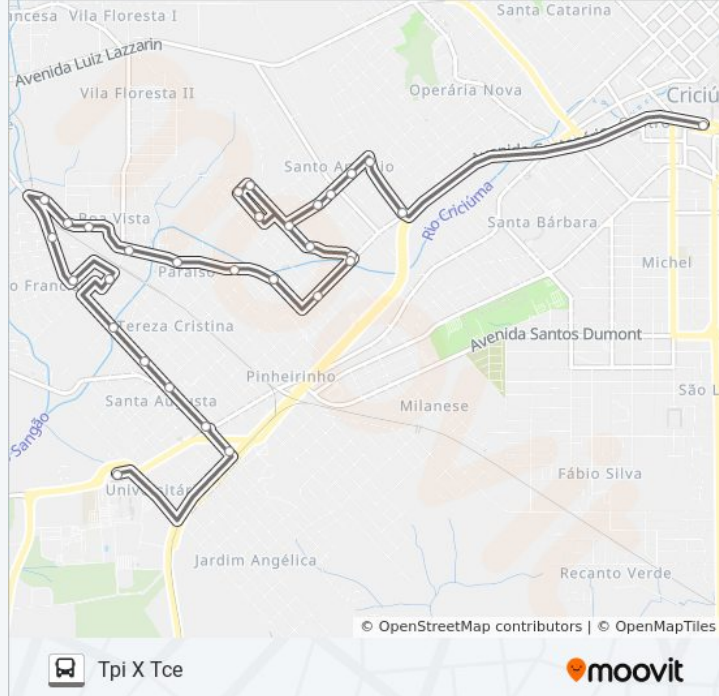

Informações da linha de ônibus 0500 BOA VISTA VIA SANTO ANTONIO**Sentido:** Tce X Tpi**Paradas:** 37**Duração da viagem:** 28 min**Resumo da linha:**

R.Silvino Rováris - 45

R.São Francisco Do Sul - 1560

R.São Francisco Do Sul - 1350

R.Governador Célsa Ramos - 230

R.Guaramirim - 230

R.Maфра - 60

R.Jaraguá Do Sul - 380

R.Jaraguá Do Sul - 630

Av.Dos Italianos - 1790

Av.Dos Italianos - 1520

R.São Francisco Do Sul - 1830

Av.Dos Italianos - 1090

Av.Dos Italianos - 800

Av.Dos Italianos - 565

Av.Dos Italianos - 240

Terminal Pinheirinho Criciúma(Tpi)

Sentido: Tpi X Tce

30 pontos

R.Luís Alves - 130

Av.Dos Italianos - 1860

R.Jaraguá Do Sul - 615

R.Jaraguá Do Sul - 385

R.Maфра - 50

R.Silvino Rováris - 40

Horários da linha de ônibus 0500 BOA VISTA VIA SANTO ANTONIO

Tabela de horários sentido Tpi X Tce