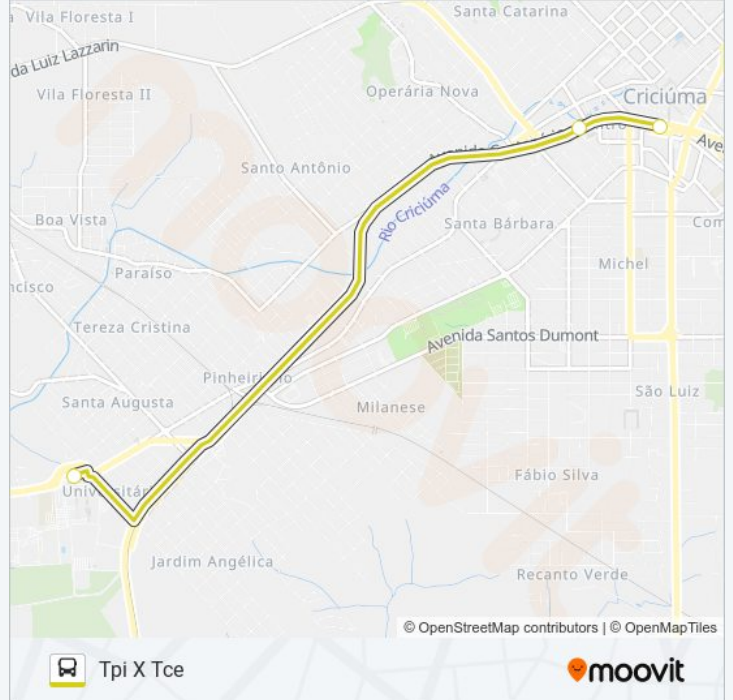

**0800 EXPRESSO TPI / TCE**

Tce X Tpi

Use O App

A linha de ônibus 0800 EXPRESSO TPI / TCE | (Tce X Tpi) tem 2 itinerários.

(1) Tce X Tpi: 06:17 - 22:19(2) Tpi X Tce: 06:03 - 22:08

Use o aplicativo do Moovit para encontrar a estação de ônibus da linha 0800 EXPRESSO TPI / TCE mais perto de você e descubra quando chegará a próxima linha de ônibus 0800 EXPRESSO TPI / TCE.

### Sentido: Tpi X Tce

3 pontos

[VER OS HORÁRIOS DA LINHA](#)

Terminal Pinheirinho Criciúma(Tpi)

Estação Rodoviária - 11

Terminal Central Criciúma(Tce)

### Horários da linha de ônibus 0800 EXPRESSO TPI / TCE

Tabela de horários sentido Tpi X Tce

domingo	Fora de Operação
segunda-feira	06:03 - 22:08
terça-feira	06:03 - 22:08
quarta-feira	06:03 - 22:08
quinta-feira	06:03 - 22:08
sexta-feira	06:03 - 22:08
sábado	06:50 - 08:20

### Informações da linha de ônibus 0800 EXPRESSO TPI / TCE

**Sentido:** Tpi X Tce

**Paradas:** 3

**Duração da viagem:** 2 min

**Resumo da linha:**

Os horários e os mapas do itinerário da linha de ônibus 0800 EXPRESSO TPI / TCE estão disponíveis, no formato PDF offline, no site: [moovitapp.com](https://moovitapp.com). Use o [Moovit App](#) e viaje de transporte público por Criciúma e Tubarão! Com o Moovit você poderá ver os horários em tempo real dos ônibus, trem e metrô, e receber direções passo a passo durante todo o percurso!