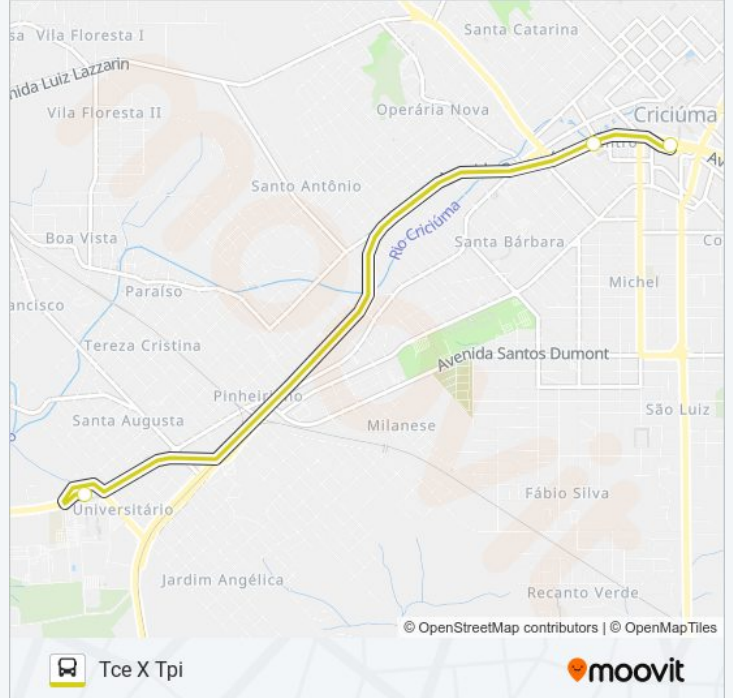

**0800 EXPRESSO TPI / TCE**

Tce X Tpi

Use O App

A linha de ônibus 0800 EXPRESSO TPI / TCE | (Tce X Tpi) tem 2 itinerários.

(1) Tce X Tpi: 06:17 - 22:19(2) Tpi X Tce: 06:03 - 22:08

Use o aplicativo do Moovit para encontrar a estação de ônibus da linha 0800 EXPRESSO TPI / TCE mais perto de você e descubra quando chegará a próxima linha de ônibus 0800 EXPRESSO TPI / TCE.

**Sentido: Tce X Tpi**

3 pontos

[VER OS HORÁRIOS DA LINHA](#)

Terminal Central Criciúma(Tce)

Estação Rodoviária - 26

Terminal Pinheirinho Criciúma(Tpi)

**Horários da linha de ônibus 0800 EXPRESSO TPI / TCE**

**Informações da linha de ônibus 0800 EXPRESSO TPI / TCE****Sentido:** Tce X Tpi**Paradas:** 3**Duração da viagem:** 16 min**Resumo da linha:**

### Sentido: Tpi X Tce

3 pontos

[VER OS HORÁRIOS DA LINHA](#)

Terminal Pinheirinho Criciúma(Tpi)

Estação Rodoviária - 11

Terminal Central Criciúma(Tce)