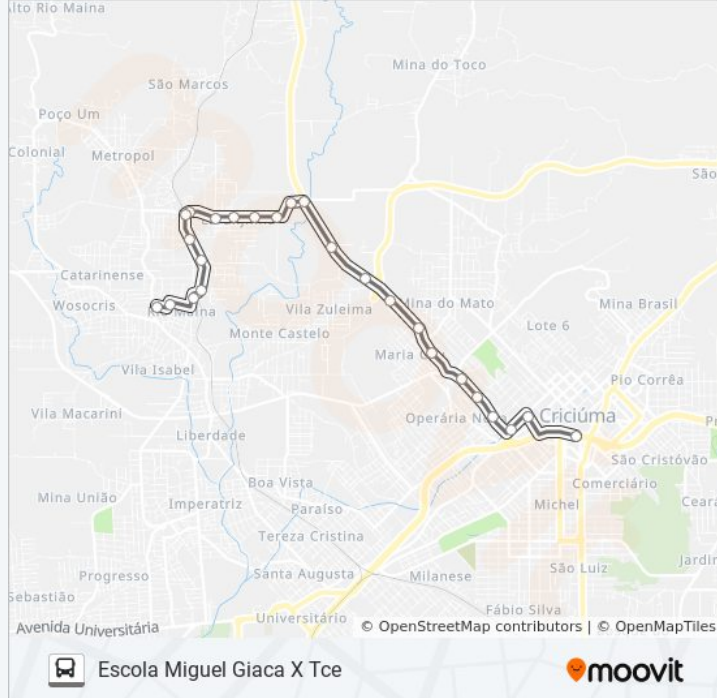

R.Antônio Serafim - 2200

Rod.Sebastião Tolêdo Dos Santos - 2210

Rod.Sebastião Tolêdo Dos Santos - 1500

Rod.Sebastião Tolêdo Dos Santos - 1170(Mor.Da Colina)

Rod.Sebastião Tolêdo Dos Santos - 671

Rod.Sebastião Tolêdo Dos Santos - 331

Informações da linha de ônibus 202B LARANJINHA VIA STARTEX CONFECÇÕES/POLICLÍNICA**Sentido:** Escola Miguel Giaca X Tce**Paradas:** 25**Duração da viagem:** 27 min**Resumo da linha:**

R.Álvaro Catão - 1000

R.Álvaro Catão - 800

R.Álvaro Catão - 370(Escadaria)

R.Araranguá - 1140

R.Giacomo Sônego - 15

Terminal Central Criciúma(Tce)

Sentido: Tce X Escola Miguel Giaca

36 pontos

[VER OS HORÁRIOS DA LINHA](#)

R.Mauro Bonfante - 110

R.Imigrante José Colombo -610(Policlínica)

R.Trinta E Cinco, 63

R.Professor José Maria Sommer, 53

Av.Dos Imigrantes - 2225

Av.Dos Imigrantes - 2220

R.Professor Jose Maria Sommer, 56

Os horários e os mapas do itinerário da linha de ônibus 202B LARANJINHA VIA STARTEX CONFECÇÕES/POLICLÍNICA estão disponíveis, no formato PDF offline, no site: moovitapp.com. Use o [Moovit App](#) e viaje de transporte público por Criciúma e Tubarão! Com o Moovit você poderá ver os horários em tempo real dos ônibus, trem e metrô, e receber direções passo a passo durante todo o percurso!