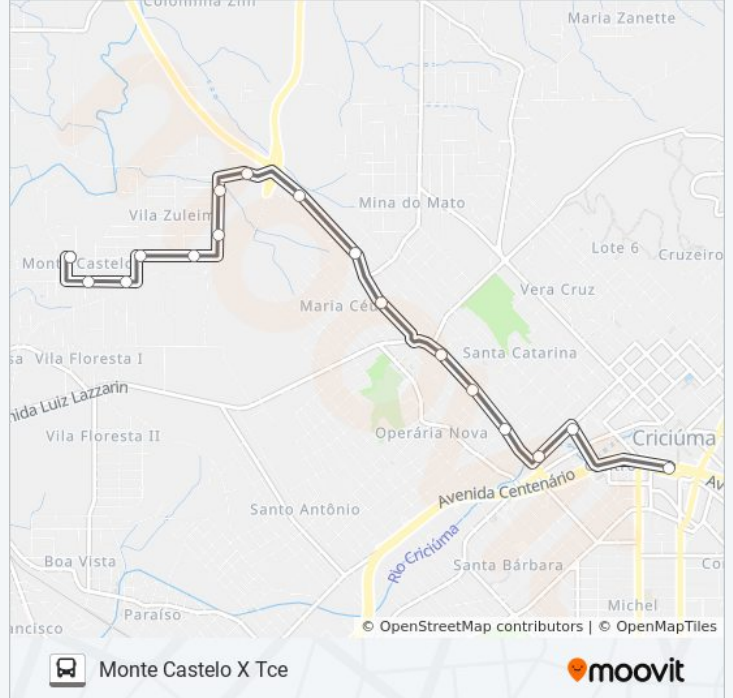

R.Antônio De Oliveira - 215

R.Antônio De Oliveira - 380

R.Frederico Zilli - 140

Rod.Sebastião Tolêdo Dos Santos - 1170(Mor.Da Colina)

Rod.Sebastião Tolêdo Dos Santos - 671

Rod.Sebastião Tolêdo Dos Santos - 331

R.Álvaro Catão - 1000

R.Álvaro Catão - 800

R.Álvaro Catão - 370(Escadaria)

R.Araranguá - 1140

R.Giacomo Sônego - 15

Terminal Central Criciúma(Tce)

Horários da linha de ônibus 0204 VILA ZULEIMA VIA MONTE CASTELO

Informações da linha de ônibus 0204 VILA ZULEIMA VIA MONTE CASTELO**Sentido:** Monte Castelo X Tce**Paradas:** 17**Duração da viagem:** 17 min**Resumo da linha:**

Sentido: Tce X Monte Castelo (Ponto Final)

17 pontos

[VER OS HORÁRIOS DA LINHA](#)

- Terminal Central Criciúma(Tce)
- R.Anita Garibaldi - 320(Camelódromo)
- R.Araranguá - 1010
- R.Araranguá - 1150
- R.Álvaro Catão - 380
- R. Álvaro Catão, 700
- Rod.Sebastião Tolêdo Dos Santos - 10
- Rod.Sebastião Tolêdo Dos Santos - 300
- Rod.Sebastião Tolêdo Dos Santos - 680
- Rod.Sebastião Tolêdo Dos Santos - 1160(Mor.Da Colina)
- R.Frederico Zilli - 150
- R.Júlio Bento Cardoso - 30(Ginasio V.Zuleima)
- R.Ataliba Da Silva Cardoso - 15
- R.José Serafim Ferreira - 230
- R.Felipe Colombo - 891
- R.Ageu Cândido Teixeira - 45
- R.Ageu Cândido Teixeira - 440(Ponto Final Monte Castelo)