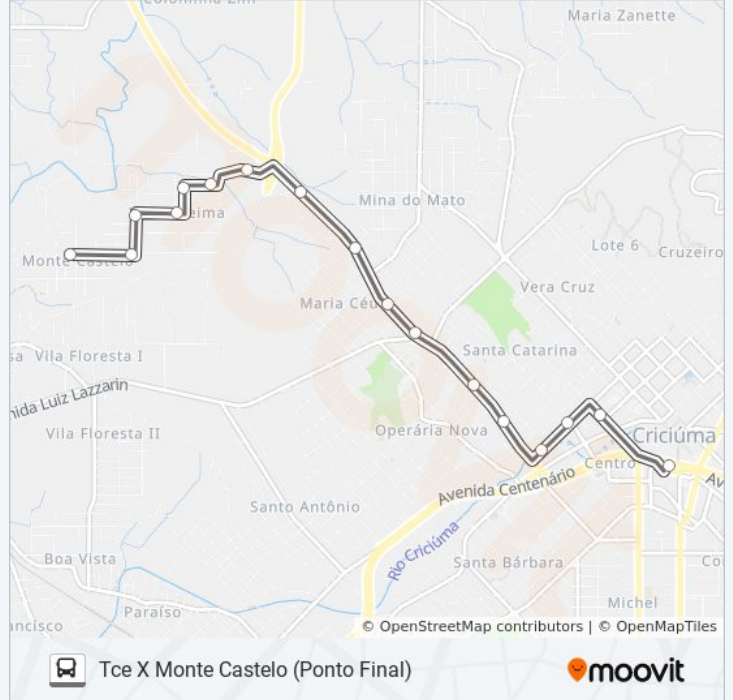

R.Antônio De Oliveira - 215

R.Antônio De Oliveira - 380

R.Frederico Zilli - 140

Rod.Sebastião Tolêdo Dos Santos - 1170(Mor.Da Colina)

Rod.Sebastião Tolêdo Dos Santos - 671

Rod.Sebastião Tolêdo Dos Santos - 331

17 pontos

[VER OS HORÁRIOS DA LINHA](#)

- Terminal Central Criciúma(Tce)
- R.Anita Garibaldi - 320(Camelódromo)
- R.Araranguá - 1010
- R.Araranguá - 1150
- R.Álvaro Catão - 380
- R. Álvaro Catão, 700
- Rod.Sebastião Tolêdo Dos Santos - 10
- Rod.Sebastião Tolêdo Dos Santos - 300
- Rod.Sebastião Tolêdo Dos Santos - 680
- Rod.Sebastião Tolêdo Dos Santos - 1160(Mor.Da Colina)
- R.Frederico Zilli - 150
- R.Júlio Bento Cardoso - 30(Ginasio V.Zuleima)
- R.Ataliba Da Silva Cardoso - 15
- R.José Serafim Ferreira - 230
- R.Felipe Colombo - 891
- R.Ageu Cândido Teixeira - 45
- R.Ageu Cândido Teixeira - 440(Ponto Final Monte Castelo)

Horários da linha de ônibus 0204 VILA ZULEIMA VIA MONTE CASTELO

Tabela de horários sentido Tce X Monte Castelo (Ponto Final)

Domingo	06:50 - 18:50
Segunda-feira	05:10 - 21:50
Terça-feira	05:10 - 21:50
Quarta-feira	05:10 - 21:50
Quinta-feira	05:10 - 21:50
Sexta-feira	05:10 - 21:50
Sábado	06:00 - 21:15

Informações da linha de ônibus 0204 VILA ZULEIMA VIA MONTE CASTELO

Sentido: Tce X Monte Castelo (Ponto Final)

Paradas: 17

Duração da viagem: 15 min

Resumo da linha:

Os horários e os mapas do itinerário da linha de ônibus 0204 VILA ZULEIMA VIA MONTE CASTELO estão disponíveis, no formato PDF offline, no site: moovitapp.com. Use o [Moovit App](#) e viaje de transporte público por Criciúma e Tubarão! Com o Moovit você poderá ver os horários em tempo real dos ônibus, trem e metrô, e receber direções passo a passo durante todo o percurso!