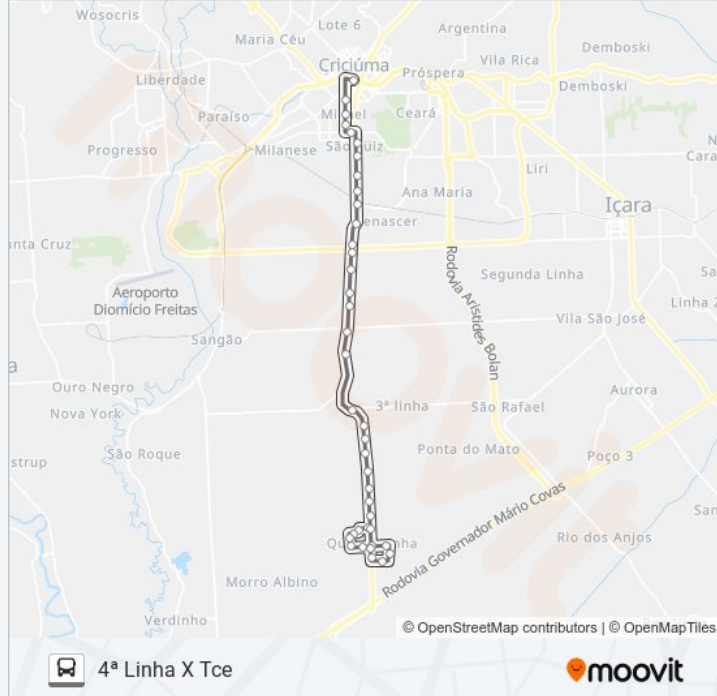

Rod.Luiz Rosso - 1101

Rod.Luiz Rosso - 705

Rod.Luiz Rosso - 111

Av. Santos Dumont, 2387

R.Joaquim Nabuco - 1300

R.Joaquim Nabuco - 950(Michel)

R.Joaquim Nabuco - 600

Terminal Central Criciúma(Tce)

Sentido: Tce X Loteamento Hg/ 4linha

32 pontos

[VER OS HORÁRIOS DA LINHA](#)

Terminal Central Criciúma(Tce)

R.Desembargador Pedro Silva - 420

Rua Desembargador Pedro Silva, 64

R.Desembargador Pedro Silva - 910